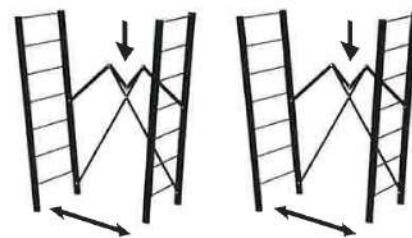

部品一覧 ※ご使用前に、各部品・部材がそろっていることをご確認ください。

3段 本体フレーム×1

キャスター×4
(ストッパーなし×2
ストッパー付き×2)

アジャスター×4

棚板×3

スパナ×1

5段 本体フレーム×2

キャスター×8
(ストッパーなし×4
ストッパー付き×4)

ジョイント×4

アジャスター×4

棚板×5

スパナ×1

使用方法

3段

1 本体を開く。

2 棚板をのせる。

ガタつきがある場合は、脚のアジャスターを調整してください。

折り畳むときは、逆の手順で行ってください。

完成図

5段

1 本体を開く。(2つ)

注意

2 上下連結する際は支柱のキャップをはずし、ジョイントをはめる。本体を上下連結して、棚板をのせる。

ガタつきがある場合は、脚のアジャスターを調整してください。

折り畳むときは、逆の手順で行ってください。

完成図

※キャスターの取り付け方(3段・5段共通)

アジャスターを取り外し、付属のスパナでキャスターを固定してください。

警告

キャスター使用の際は、物をのせた状態で移動しない。転倒してけがの原因になります。

5段縦連結×3段横連結

5段横連結