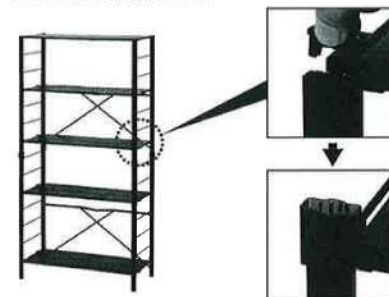

部品一覧 ※ご使用前に、各部品・部材がそろっていることをご確認ください。

3段 本体フレーム×1

キャスター×4
(ストッパーなし×2
ストッパー付き×2)

アジャスター×4

棚板×3

スパナ×1

5段 本体フレーム×2

キャスター×8
(ストッパーなし×4
ストッパー付き×4)

ガタつきがある場合は、脚のアジャスターを調整してください。

折り畳むときは、逆の手順で行ってください。

完成図

5段

1 本体を開く。(2つ)

注意

2 上下連結する際は支柱のキャップをはずし、ジョイントをはめる。本体を上下連結して、棚板をのせる。

ガタつきがある場合は、脚のアジャスターを調整してください。

折り畳むときは、逆の手順で行ってください。

完成図

※キャスターの取り付け方(3段・5段共通)

アジャスターを取り外し、付属のスパナでキャスターを固定してください。

警告

キャスター使用の際は、物をのせた状態で移動しない。転倒してけがの原因になります。

5段縦連結×3段横連結

5段横連結