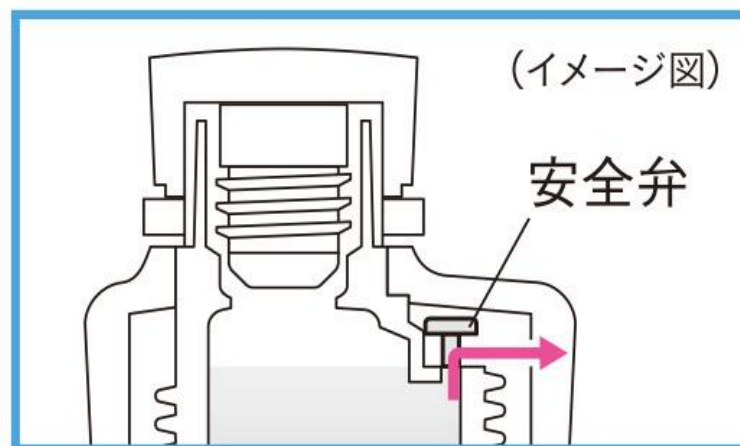

# 炭酸飲料を持ち運べる「炭酸飲料対応せん」

特殊せん構造の「Bubble Logic」を採用して冷たい炭酸飲料が長時間楽しめます。

ゆっくりせんのキャップを回すと炭酸ガスが抜ける「炭酸ガス抜き構造」で吹きこぼれを防ぎます。

万一ボトル内の圧力が異常に高まった場合は炭酸ガスが自動的に抜ける「安全弁」を採用。