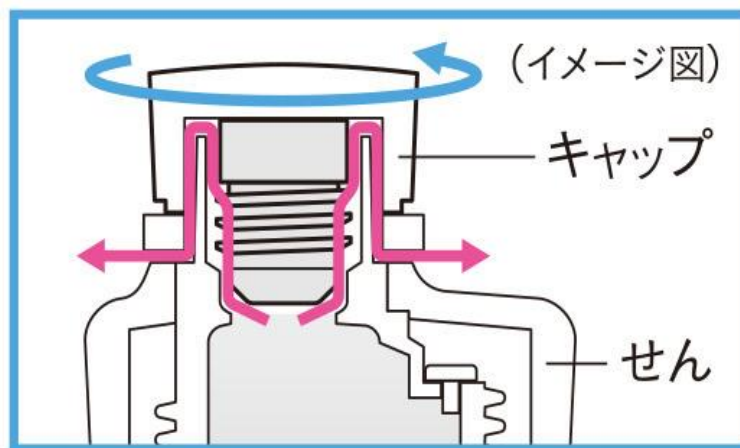

# 炭酸飲料を持ち運べる「炭酸飲料対応せん」

特殊せん構造の「Bubble Logic」を採用して冷たい炭酸飲料が長時間楽しめます。

ゆっくりせんのキャップを回すと炭酸ガスが抜ける「炭酸ガス抜き構造」で吹きこぼれを防ぎます。

万一ボトル内の圧力が異常に高まった場合は炭酸ガスが自動的に抜ける「安全弁」を採用。