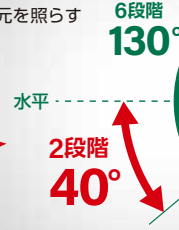

狭い場所でも大活躍!! 現場、アウトドア、防災など様々なシーンの相棒に

ちょっとした作業等に十分な明るさ

強
250lm

弱
120lm

便利な2段階調光機能

明るさの比較

UB 18DE	250lm(強)
当社従来製品 UB 18DEL	187lm

約**133%**
明るい

0~130°まで、6段階に照射角度の固定が可能

水平より下方向へ40°まで下げることができるため、手元を照らすことができます。

水平より
40°
ヘッド部が
下がる

軽量 & 握りやすいハンドル

自分好みに外観をカスタマイズ出来る

コードレストーチライト 18V UB 18DE 形

電池交換
お知らせランプ付

NN
希望小売価格
¥7,500(税別)
蓄電池・充電器別売

(蓄電池別売)

※1 当社従来製品:コードレストーチライトUB 18DELとの比較。数値は参考値です。電池の状態や条件により異なります。 ※2 点灯時間は参考値です。電池の種類や充電状態、使用条件により異なります。
※3 お買い上げ日から2年間または充電回数1,500回以内(BSL 3660は1,000回以内)の電池を保証します(ただし、いずれか先に到達するまでの期間)取扱説明書に従った正常なご使用状態で故障した場合に、保証書記載内容に基づき保証いたします。詳しくは、保証書をご確認ください。 ※4 充電時間は周囲温度や蓄電池の状態により長くなる場合があります。

仕様	UB 18DE	
形名	UB 18DE	
使用電圧	V	14.4/18
使用灯	-	白色LED(4.7W)
明るさ	lm	弱:120 強:250
使用可能蓄電池	マルチボルトタイプ蓄電池または18V(BSL 18xxシリーズ)または14.4V(BSL 14xxシリーズ)	
機体寸法(奥行×幅×高さ)	mm	92×79×250(蓄電池を除く)
質量	kg	0.3(蓄電池を除く)

蓄電池容量	連続点灯時間※2			
	18V		14.4V	
	弱(120lm)	強(250lm)	弱(120lm)	強(250lm)
3.0Ah	約37時間	約16時間	約33時間	約13時間
5.0Ah	約63時間	約28時間	約56時間	約22時間
8.0Ah	約100時間	約44時間	-	-

別売

カラープレート(ねじ2本付)
【表・裏用×各1枚 計2枚入】

¥900

マルチボルト蓄電池
(残量表示付)

BSL 36A18

コードNo.0037-1749

¥24,500

電圧・容量
36V・2.5Ah
18V・5.0Ah

冷却機能付 急速充電器
UC 18YDL2

¥17,000

充電時間※4
BSL 36A18...約25分

蓄電池の回収にご協力をお願いします。
工機ホールディングスは環境保護の一環として、一般社団法人JBRに参画し、コードレス工具に使われている使用済みの蓄電池のリサイクルに取り組んでいます。恐れ入りますが、ご使用済みの蓄電池を最寄りのHiKOKI(ハイコーキ)販売店へお持ちくださるようお願いいたします。

安全上のご注意
●ご使用前に、取扱説明書をよくお読みください。
●取扱説明書および本機に表示の危険、警告、注意などの項目に従って正しく安全に使用してください。

品質第一主義
工機ホールディングス(株)勝田工場・佐和工場は、品質マネジメントシステムの国際規格「ISO9002」を1995年に取得し、更に「ISO9001:2000」を2002年に、「ISO9001:2008」を2010年に、「ISO9001:2015」を2017年に取得しました。

環境重視経営
工機ホールディングス(株)勝田工場・佐和工場・三京ダイヤモンド工業(株)名張工場は、環境マネジメントシステムの国際規格「ISO14001:2015」を取得しています。