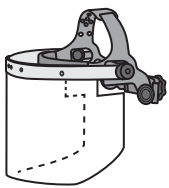

厚さ 1.8mm の頑丈
ポリカーボネートシールド

装着方法:
ヘルメット取付型
かぶり型

レンズ色:
○ ● ●

会話がしやすい
ハーフタイプ

装着方法:
ヘルメット取付型
かぶり型

レンズ色:
○

火花の出る作業や
高輝度の作業に

装着方法:
ヘルメット取付型
かぶり型

レンズ色:
● ●

ノーマルサイズから
左右に約 12cm ずつプラス

装着方法:
ヘルメット取付型
かぶり型

レンズ色:
○ ● ●

大型マスクとの併用が
可能な球面タイプ

装着方法:
ヘルメット取付型
かぶり型

レンズ色:
○

火花の出る作業や
高輝度の作業に

装着方法:
ヘルメット取付型
かぶり型

レンズ色:
● ●

各レンズ色の特徴

○ = 多様な現場に対応! ● = まぶしさを軽減! ● = 室内で見やすい!

ヘルメット取付型

DT-HFS-C

寸法 255(W) × 205(H) × 1.8mm
材質 レンズ：ポリカーボネート

DT-HFS-CW