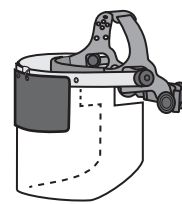

厚さ 1.8mm の頑丈
ポリカーボネートシールド

装着方法:
ヘルメット取付型
かぶり型

レンズ色:
○ ● ●

会話がしやすい
ハーフタイプ

装着方法:
ヘルメット取付型
かぶり型

レンズ色:
○

火花の出る作業や
高輝度の作業に

装着方法:
ヘルメット取付型
かぶり型

レンズ色:
● ●

ノーマルサイズから
左右に約 12cm ずつプラス

装着方法:
ヘルメット取付型
かぶり型

レンズ色:
○ ● ●

大型マスクとの併用が
可能な球面タイプ

装着方法:
ヘルメット取付型
かぶり型

レンズ色:
○

火花の出る作業や
高輝度の作業に

装着方法:
ヘルメット取付型
かぶり型

レンズ色:
● ●

各レンズ色の特徴

○ = 多様な現場に対応! ● = まぶしさを軽減! ● = 室内で見やすい!

ヘルメット取付型

DT-HFS-C

寸法 255(W) × 205(H) × 1.8mm
材質 レンズ：ポリカーボネート

DT-HFS-CW