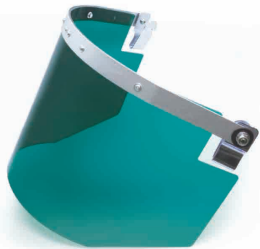

DT-HFS-GW

寸法 490(W) × 205(H) × 2mm
材質 レンズ：アクリル 2G