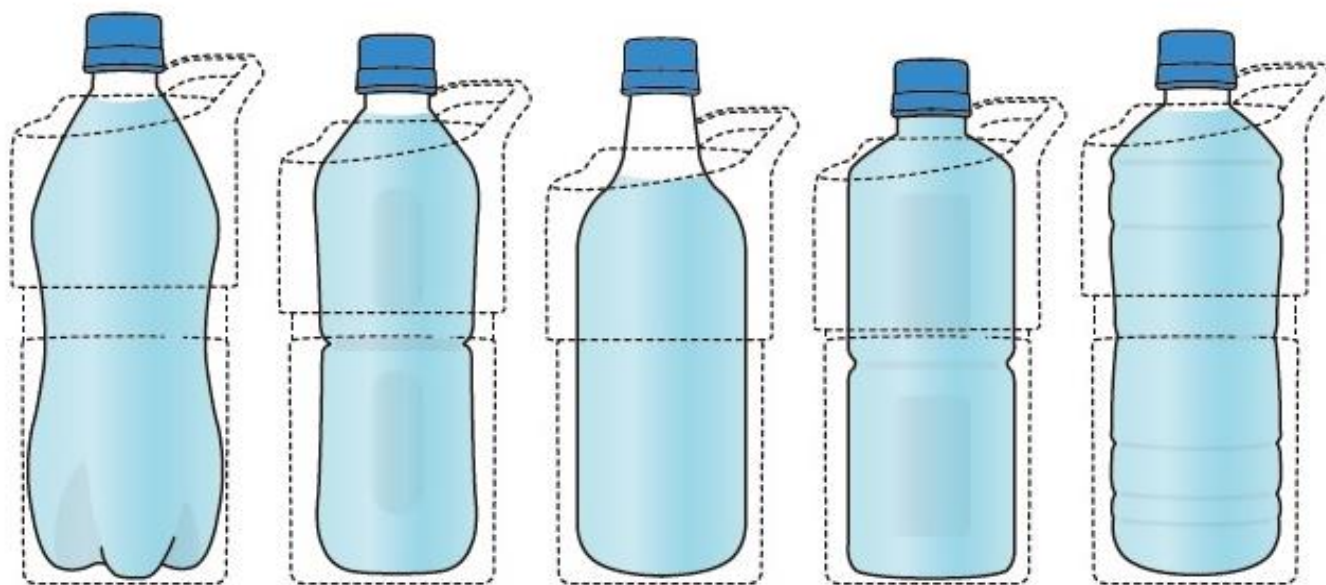

使用できるペットボトル

500mlのペットボトルから650mlのペットボトルまで、幅広いサイズのペットボトルにご使用いただけます。

※ペットボトルの形状によっては使用できない場合があります。

※画像はブラックです