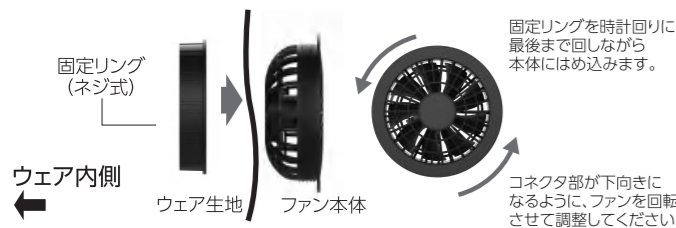

使用方法 ファン付きウェア(別売)にファンを取り付ける

1. ファン本体から固定リングを外す
固定リングを左回転にねじって、ファン本体から外してください。

2. ファン付きウェアにファンを取り付ける(取付径φ90mm)
ファン付きウェアのファン取付口に、外側からファンを図の向きに合わせて差し込んでください。

3. ファン付きウェアの内側から固定リングで固定する
固定リングをファン本体のネジに合わせて、時計回りに回しながらしっかりとはめ込みます。装着の際、コネクタ部が下向きになるように調整してください。

使用方法 ハーネスとモバイルバッテリーを接続する

- ①ハーネスのファン用プラグをファンのコネクタ部に差し込みます。ファン用プラグは、緩み防止用のロック爪がついています。プラグを奥まで差し込み、爪ガードに納まるように右へ90度回し、ロックしてください。

使用方法 ファンを回す・風力を変える・止める

バッテリーを接続してから、操作パネルの電源ボタンを押すとファンが回ります。

風力を変える・止める

ファンを回してから、電源ボタンを押すたびに、強→中→弱→停止と風力が変わります。