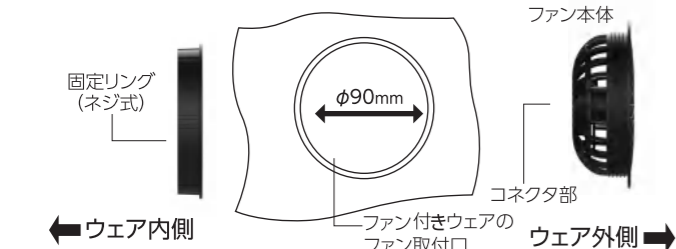

使用方法 ファン付きウェア(別売)にファンを取り付ける

1. ファン本体から固定リングを外す
固定リングを左回転にねじって、ファン本体から外してください。

2. ファン付きウェアにファンを取り付ける(取付径φ90mm)
ファン付きウェアのファン取付口に、外側からファンを図の向きに合わせて差し込んでください。

3. ファン付きウェアの内側から固定リングで固定する
固定リングをファン本体のネジに合わせて、時計回りに回しながらしっかりとはめ込みます。装着の際、コネクタ部が下向きになるように調整してください。