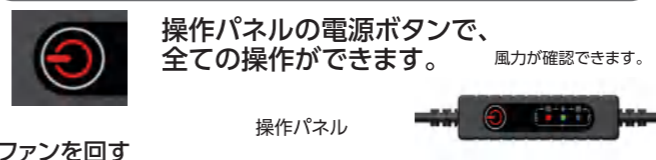

使用方法 ファン付きウェア(別売)にファンを取り付ける

1. ファン本体から固定リングを外す
固定リングを左回転にねじって、ファン本体から外してください。

2. ファン付きウェアにファンを取り付ける(取付径φ90mm)
ファン付きウェアのファン取付口に、外側からファンを図の向きに合わせて差し込んでください。

3. ファン付きウェアの内側から固定リングで固定する
固定リングをファン本体のネジに合わせて、時計回りに回しながらしっかりとはめ込みます。装着の際、コネクタ部が下向きになるように調整してください。

使用方法 ハーネスとモバイルバッテリーを接続する

- ①ハーネスのファン用プラグをファンのコネクタ部に差し込みます。ファン用プラグは、緩み防止用のロック爪がついています。プラグを奥まで差し込み、爪ガードに納まるように右へ90度回し、ロックしてください。

使用方法 ファンを回す・風力を変える・止める

バッテリーを接続してから、操作パネルの電源ボタンを押すとファンが回ります。

風力を変える・止める

ファンを回してから、電源ボタンを押すたびに、強→中→弱→停止と風力が変わります。