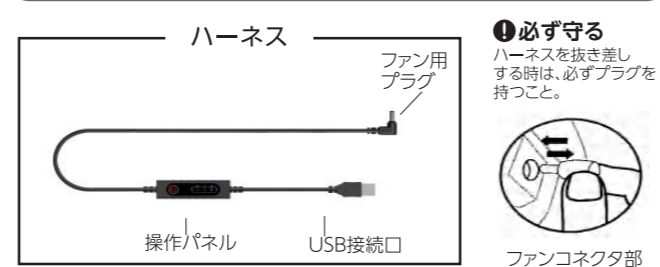

使用方法 ファン付きウェア(別売)にファンを取り付ける

1. ファン本体から固定リングを外す
固定リングを左回転にねじって、ファン本体から外してください。

2. ファン付きウェアにファンを取り付ける(取付径φ90mm)
ファン付きウェアのファン取付口に、外側からファンを図の向きに合わせて差し込んでください。

3. ファン付きウェアの内側から固定リングで固定する
固定リングをファン本体のネジに合わせて、時計回りに回しながらしっかりとはめ込みます。装着の際、コネクタ部が下向きになるように調整してください。

使用方法 ハーネスとモバイルバッテリーを接続する

- ①ハーネスのファン用プラグをファンのコネクタ部に差し込みます。ファン用プラグは、緩み防止用のロック爪がついています。プラグを奥まで差し込み、爪ガードに納まるように右へ90度回し、ロックしてください。

使用方法 ファンを回す・風力を変える・止める

バッテリーを接続してから、操作パネルの電源ボタンを押すとファンが回ります。

風力を変える・止める

ファンを回してから、電源ボタンを押すたびに、強→中→弱→停止と風力が変わります。