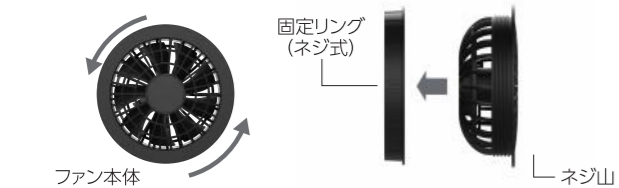

使用方法 ファン付きウェア(別売)にファンを取り付ける

1. ファン本体から固定リングを外す
固定リングを左回転にねじって、ファン本体から外してください。

2. ファン付きウェアにファンを取り付ける(取付径φ90mm)
ファン付きウェアのファン取付口に、外側からファンを図の向きに合わせて差し込んでください。

3. ファン付きウェアの内側から固定リングで固定する
固定リングをファン本体のネジに合わせて、時計回りに回しながらしっかりとはめ込みます。装着の際、コネクタ部が下向きになるように調整してください。