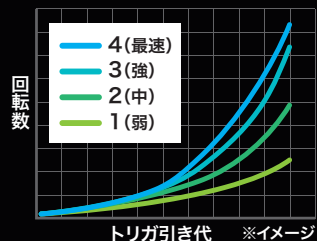

よく使うモードを1つ登録可能。(画像は木材モードを登録した場合)
※詳しくは動画をご覧ください。

同時押し

手元ボタンで「直前に使用したモード」と「登録したモード」を、サッと切替え

楽らく4モード、メモリー機能の動画がご覧になれます。

※1 国内充電式インパクトドライバにおいて。
※3 国内充電式インパクトドライバにおいて。

使いやすさ、さらに極まる

High Power & Slim Head

180 最大締付け
トルク
N・m

111 全長
mm

新トリガスイッチ

低速から高速域まで、直感的なトリガ変速操作が可能。

繊細に
微調整
可能

隅打ち時の傾き「全方位」業界最小^{※2}

突出の無いスリムヘッドで、全方向の隅打ち性能向上。

国内初^{※1}「全周」リング発光LEDライト

ソケットやビットの影をゼロに