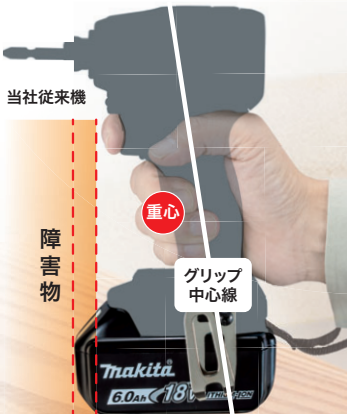

[限定色仕様]

「全方向」最適バランス・最適配置

バッテリーを後方にオフセット

重心位置を最適化し、全方向でバランス良く締付け可能。さらに障害物との干渉も軽減。

軸芯に近い握り部

握った手がヘッド部に近く、軸芯を押しやすい。カムアウトを低減。

質量
(バッテリー含む)
1.5 kg

「後方」配置で見やすく使いやすい操作パネル

握ったままでモード操作やバッテリーの残容量も確認可能。
※操作パネルは撮影のため全点灯させています。

様々なシーンで作業をアシスト

+

打撃モード [最速 / 強 / 中 / 弱]
4段階

パワー、スピード優先の締付け、小ネジ等の繊細な締付けも。

手元ボタン切替

グリップを握ったままでも、打撃モードを切替え可能。

モードメモリー機能