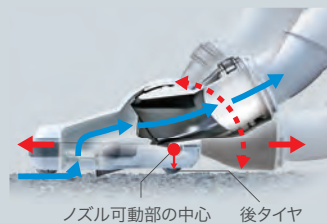

吸引時の騒音を低減

どの角度でもスムーズな風の流れ。