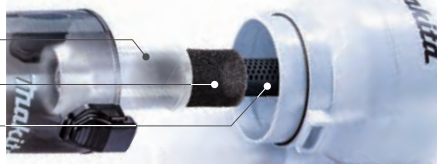

プレフィルタ
 スポンジフィルタ
 メッシュパイプ

フィルタ清掃頻度低減 サイクロン式のみ

清掃頻度
約 1/6
当社サイクロン無し
 比較

ゴミ捨ても簡単

18Vバッテリー仕様 新登場 **NEW**

モータ制御の最適化により40Vmaxと同等の吸引力を実現

CL286FD
サイクロン一体式

CL284FD
カプセル式