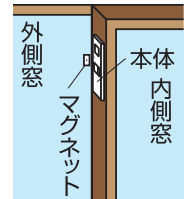

REVEX

ドア・窓が開くと その場で鳴る ドア・窓チャイム

型番 HSA-M4W
HSA-M4B

通常は来客感知に
不在時は防犯アラームに

両面テープで
カンタン取付

ドアや窓が少しでも開くと、13曲から選んだ音が流れます(「曲」選択時)。
又は3曲から選んだサイレンが鳴ります(「サイレン」選択時)。

来客感知に

店舗の来客確認

防犯に

窓の防犯

取付方法(両面テープを使います)

両面テープでどこでも取付可能です。

- ①ドア(窓)と枠が平面の時
- ②ドア面と枠に段差がある時
- ③2枚の窓の中央に取付ける時

※本体とマグネットを向い合わせに密着(1cm以内)して貼り付けます。

使用電池:単4形アルカリ電池×2本(別売)

電池切れ表示
点滅時電池交換

マグネット▶同土を
1cm以内に合わせて
使用します。

電源スイッチ
外出警戒スイッチ

スピーカー
音量調節

55~75dB/1m

鳴る回数切換

- 1回
- くり返し

曲とサイレン切換

- 曲
- サイレン