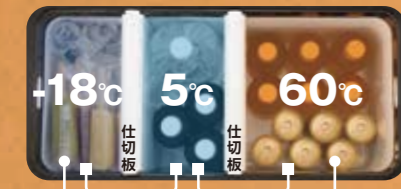

4サイズそろってますます充実! 自分サイズを持ち歩こう!

UL 18DD *New* 持ち歩きが楽な コンパクト10.5L

可動式のキャリーハンドルでスムーズに持ち運べます。
ショルダーベルト付で肩に掛けての移動もできます。

600mL
ペットボトルも
立てて入る!

UL 18DE *New* 待望の3部屋モード搭載 大容量36L 冷凍、冷蔵、保温が同時にできる!

付属の仕切板で庫内を3部屋にセパレートできます。また、左右中央で異なる温度を設定できます。

付属の仕切板で庫内を3部屋にセパレートできます。また、左右中央で異なる温度を設定できます。

最大60°C差までOK 最大78°C差までOK

クリアトレイ
標準付属

▶ 見やすいスイッチパネル

温度表示が横位置になり、よりわかりやすくなりました。
(UL 18DD / UL 18DE)

スイッチパネル(UL 18DE)

▶ 仕切板自動検出機能付

仕切板を検出して自動で部屋数を切替えます。
(UL 18DD / UL 18DE)