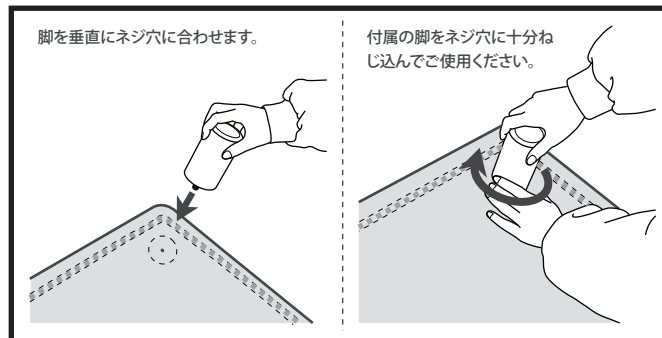

安全上の注意(安全のために必ず守ってください)

この注意事項は、危険や損害を未然に防ぎ、商品を安全に正しくお使いいただくために守っていただきたい事項を示しております。必ず使用前にこの取扱説明書をお読み下さい。

警告	この表示を無視して、誤った取扱いをすると、死亡または重傷を負う可能性が想定される内容を示します。	注意	この表示を無視して、誤った取扱いをすると、傷害を負う危険が想定される場合及び物的損害の発生が想定される内容を示します。

警告	禁止のマーク
商品は必ず水平を保つように置いてください。 転倒してケガの原因になります。	同時に3人以上で使用しないでください。 破損やケガをする原因になります。
座部の上で飛び跳ねないでください。 破損やケガをする原因になります。	リクライニング部の段階調整時には、ギア部に触れないでください。 手をさみケガをする原因になります。
背もたれ、肘に乗らないでください。 転倒や破損してケガをする原因になります。	

注意	禁止のマーク
直射日光のあたる場所は避けてください。 変形、変色の原因になります。	本製品は可燃物です。タバコ、ライター、ストーブなど火気を近づけないでください。 火災、変形、変色の原因になります。
移動の際商品をひきずったり、座ったままひきずらないでください。 床を傷付ける原因になります。	フローリングの上でご使用の場合は敷物を敷くなどしてご使用ください。 床を傷付ける原因となります。

お願い

- ファスナーを開けて中身を出さないでください。カバーについているファスナーは中身を入れるためのものです。
- 洗濯機による丸洗いはできませんのでカバーは外さないでください。カバーの破損の原因になります。
- 開封直後にまれに、臭いが気になる時がありますがその時は1日風通しの良いところで陰干ししてください。

1. **お手入れ**
2. 表面が汚れたときは、きれいな布を使い中性洗剤などを拭き取ってから乾いた布で十分拭き取ってください。
   - シンナー、ベンジンなどの有機溶剤を含んだ布などは使用しないでください。

1. **保守点検**
2. 虫害を発見した場合は、直ちに殺虫や防虫処理をしてください。他から虫が入ったことも考えられますので、放置しておくとも虫害が拡大する恐れがあります。
   - 脚付けの商品は時々ゆるみやグラツキがないか、点検してください。そのまま放置しますと、ケガや破損の恐れがあります。

組立方法

1. 脚を取り付ける場合は背及び肘を折り曲げてから取り付けてください。

2. 床傷付け防止のため敷物を敷いてご使用ください。