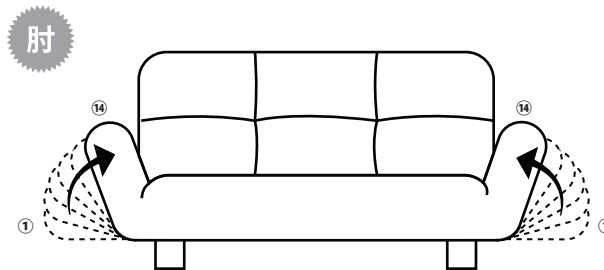

- 保守点検**
- 虫害を発見した場合は、直ちに殺虫や防虫処理をしてください。他から虫が入ったことも考えられますので、放置しておくとも虫害が拡大する恐れがあります。
 - 脚付けの商品は時々ゆるみやグラツキがないか、点検してください。そのまま放置しますと、ケガや破損の恐れがあります。

組立方法

1. 脚を取り付ける場合は背及び肘を折り曲げてから取り付けてください。

2. 床傷付け防止のため敷物を敷いてご使用ください。

リクライニング方法

リクライニングは14段階切り替えになっていますので①~⑭のお好みの角度でご使用いただけます。

(背と肘の固定)

①の状態から背部(肘部)を起こし、「カチッ」と音がした所で止めますと固定できます。

(水平に戻すには)

背部(肘部)を90度以上前方に押し出すとロックが解除し、①の状態に戻ります。

本文を熟読してご理解いただいた後は、必ず大切に保管してください。