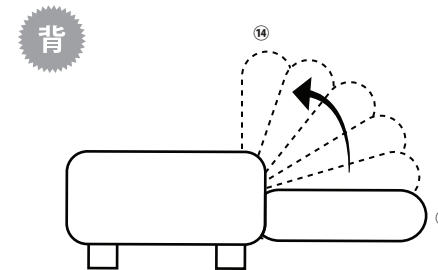

リクライニング方法

リクライニングは14段階切り替えになっていますので①~⑭のお好みの角度でご使用いただけます。

(背と肘の固定)

①の状態から背部(肘部)を起こし、「カチッ」と音がした所で止めますと固定できます。

(水平に戻すには)

背部(肘部)を90度以上前方に押し出すとロックが解除し、①の状態に戻ります。

本文を熟読してご理解いただいた後は、必ず大切に保管してください。