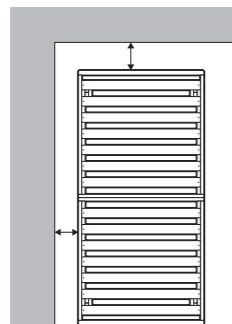

ベッドを設置する際、周囲の壁や家具
などから10cm以上離してください。