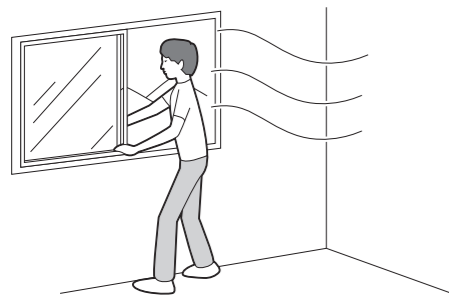

使用上のご注意

商品に使われる塗料や接着剤においがこもりま
すので、開梱後はお部屋を換気してください。

組み立て・設置の際は周辺の家具や床が破損しな
いよう注意してください。