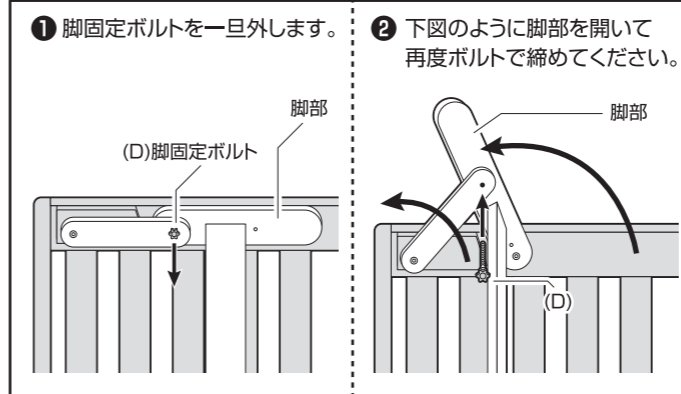

1 ベッド本体を開いて、脚部を起こして固定します。(全4ヶ所)

(D)脚固定ボルト

脚部

脚部

(D)