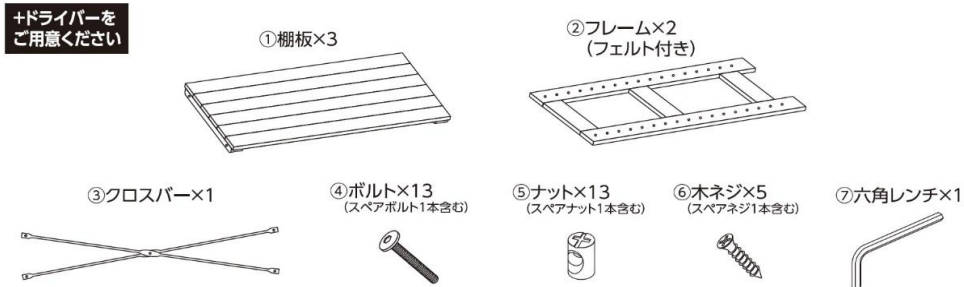

このたびは弊社製品をお買い上げいただき、まことにありがとうございました。本製品は組立式です。必ず組立手順、組立上の注意事項などの指示に従って組立を行ってください。また、ご使用前に「安全上のご注意」をよくお読みいただき正しくお使いください。お読みになったあとは、大切に保管し、必要なお読みください。

安全上のご注意 必ずお守りください

表示内容を無視して、誤った使いかたをしたときに生じる危害や損害の程度を次の表示で区分し説明しています。

警告	●人が死亡または重傷を負う可能性が想定される内容
注意	●人が傷害を負う可能性及び物質損害のみの発生が想定される内容
注意	組立上の注意 ●組立時は、保護手袋を着用する 素手で取り扱うとけがをする原因になります。 ●組立時は、乳幼児をそばに近づけない 小さな部品などを誤飲する原因になります。 ●包装資材は、お住まいの地域の自治体のルールに従って廃棄してください。
警告	使用上の警告 ●耐荷重を超えて使用しない 製品が破損してけがなどの原因になります。 ●ボルトがゆるんだまま使用しない。定期的なボルトの点検をする 製品が破損してけがなどの原因になります。 ●異常があるまま使用しない 製品が破損してけがなどの原因になります。 ●分解・改造はしない 製品が破損してけがなどの原因になります。 ●不安定な床面で使用しない 転倒してけがの原因になります。 ●上に乗ったり、座ったり、踏台として使用しない 転倒してけがの原因になります。
注意	使用上の注意 ●一般家庭用のため、業務用には使用しない 製品が破損してけがなどの原因になります。 ●天然木を使用しているため、ささくれ・やせ・ひび割れ・反り・節・ヤニ・入り皮・色ムラなどがある場合があります。 ●熱いもの・濡れたもの・底のザラザラしたものを直接置かない 変色や傷、カビ、サビなどの原因になります。 ●においが気になる場合、換気をよくする 初めのうちは換気をこまめに行ってください。 ●フローリングや畳など、傷つきやすい床面での使用や移動は注意する 床に傷がつく場合があります。 ●マット等を敷いて使用する 床に傷がつく場合があります。 ●直射日光、高温多湿を避ける 常に日に当たると製品の劣化や変色の原因になります。 ●殺虫剤や薬品をかけたりしない 製品の劣化や変色の原因になります。

お手入れ方法

- ●濃い汚れは、うすめた中性洗剤を湿した柔らかい布をかたくしぼって汚れをふき取り、から拭きをする。
- ●みがき粉、アルカリ洗剤、ベンジン、アルコール、シンナーなどは使用しないでください。変色の原因になります。
- ●化学ぞうさんを使うときは、その注意書きに従ってください。

●外形寸法(約)：幅800×奥行300×高さ745mm
●構造部材：パイン材、金属(鋼)

耐荷重 (静荷重) 棚1段あたり **10 kg**

部品一覧 ※組立前に、各部品・部材がそろっていることをご確認ください。