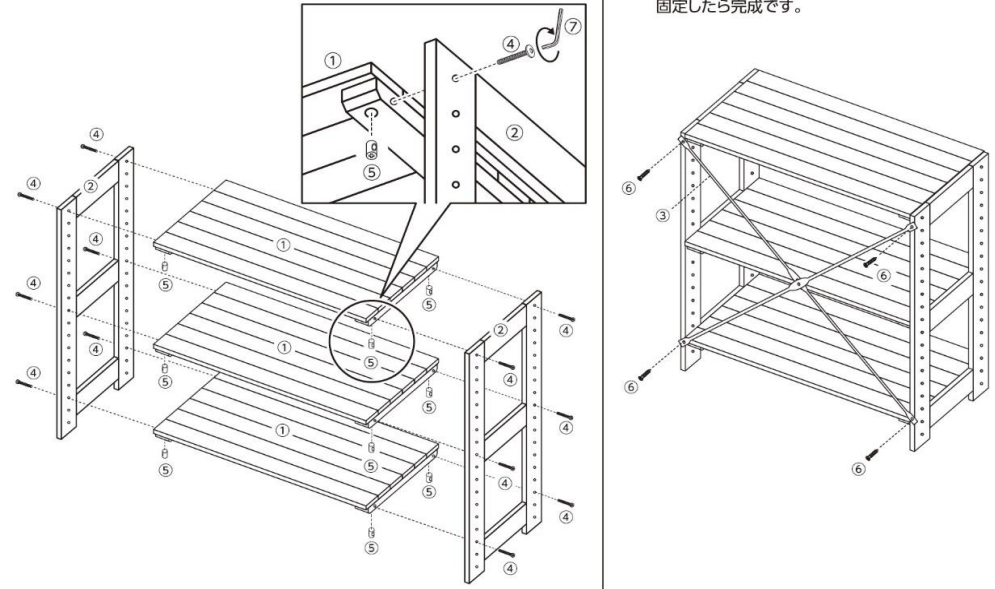

- 1** ①棚板を取り付ける高さを決めます。
①棚板の裏側の穴に⑤ナットを入れ、+ドライバーで押さえながら、
②六角レンチを使用し、②フレームを④ボルトで仮止めしていきます。

- 2** 組み立てたラックにグラつきやガタつきがないことを確認してから、各ボルトをしっかりとお締めします。
最後に図のように③クロスバーを⑤木ネジで固定したら完成です。

完成品に棚板を連結する場合

連結後、ラックにグラつきやガタつきがないことを確認してから、各ボルトをしっかりとお締めしたら完成です。