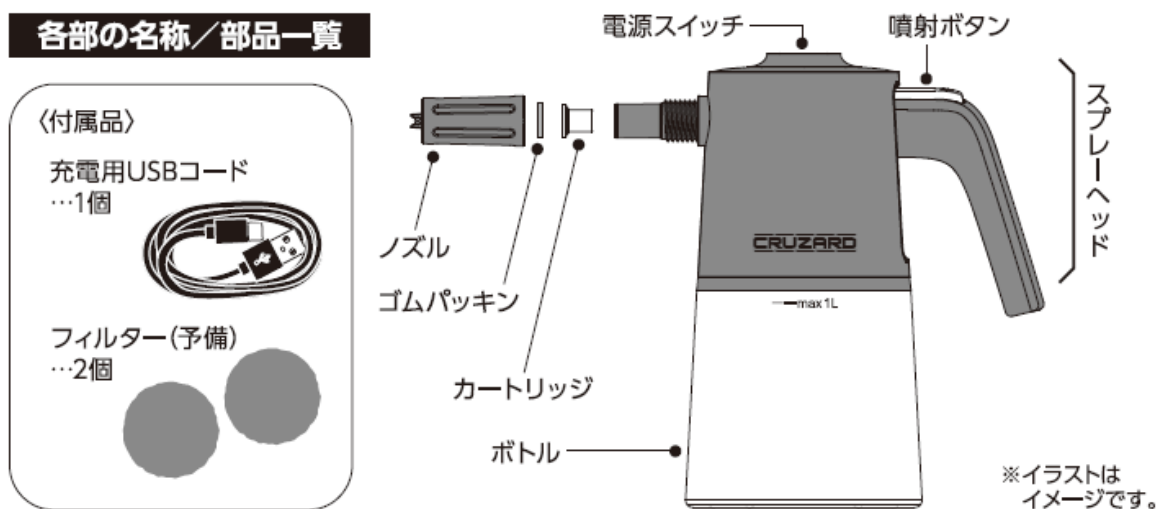

仕 様

品 名	充電式 電動フォームガン 1L
品 番	K-71
電 源	USB DC5V 2000mAh(リチウムイオン電池内蔵)
連続作動時間(約)	20分
充 電 時 間 (約)	3時間
外形寸法(約)	本体のみ:幅238×奥行121×高さ230(mm)
質 量 (約)	本体のみ:610g
容 量 (約)	1L
コードの長さ(約)	1m
主 な 材 質	PC+ABS、HDPE、シリコンゴム
付 属 品	充電用USBコード、予備フィルター(2個)
原 産 国	中国

各部の名称/部品一覧

⚠ リチウムイオン電池について

- ●本製品はリチウムイオン電池を内蔵しています。電池の交換はできません。
- ●絶対に分解して電池を取り出さないでください。
- ●リチウムイオン電池の耐熱温度は45℃までです。炎天下や夏場の車内など、高温になる場所に放置しないでください。
- ●電池を満充電の状態や使い切った状態で長期間放置すると、電池の劣化を早めてしまいます。充電は、こまめに行なってください。
- ●廃棄の際は分解したり一般家庭ごみとして廃棄せず、専用の回収ボックスに捨ててください。使い方を誤ると発熱や破裂により、やけどやケガをする恐れがあります。