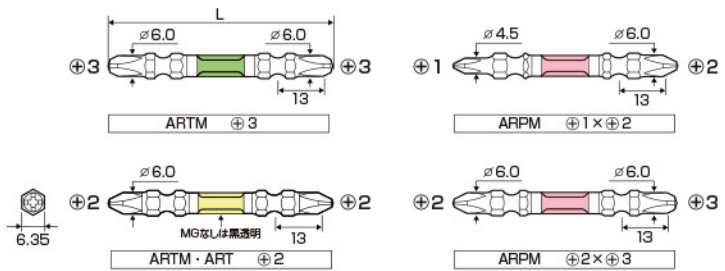

龍韌ビット

詳しい
説明

⊕3×150mm が追加登場。

驚異の耐久性で長寿命!

先端欠けに強い!

カムアウトを抑制!

■ 龍韌ビット 2本組

No.	SIZE 刃先×全長(L)	取付 本数	セット 数	定価 (円)	パッケージ サイズ	JANコード
ARTM-2065	⊕2×65	2	6	610	160×35	4 962485 396015
ARTM-2085	⊕2×85	2	6	690	160×35	4 962485 396022
ARTM-2110	⊕2×110	2	6	760	160×35	4 962485 396039
ARTM-2130	⊕2×130	2	6	970	190×35	4 962485 396077
ARTM-2150	⊕2×150	2	6	1,080	190×35	4 962485 396046
ARTM-3065	⊕3×65	2	6	610	160×35	4 962485 396053
ARTM-3110	⊕3×110	2	6	760	160×35	4 962485 396060
ARTM-3150 NEW	⊕3×150	2	6	1,080	190×35	4 962485 396084
ART-2065N	⊕2×65 MGなし	2	6	610	160×35	4 962485 399412
ART-2085N	⊕2×85 MGなし	2	6	690	160×35	4 962485 399429
ART-2110N	⊕2×110 MGなし	2	6	760	160×35	4 962485 399436
ARPM-1265	⊕1×⊕2×65	2	6	780	160×35	4 962485 398910
ARPM-1211	⊕1×⊕2×110	2	6	930	160×35	4 962485 398927
ARPM-2365	⊕2×⊕3×65	2	6	780	160×35	4 962485 398934
ARPM-2311	⊕2×⊕3×110	2	6	930	160×35	4 962485 398941

■ 龍韌ビット 5本組

No.	SIZE 刃先×全長(L)	取付 本数	セット 数	定価 (円)	パッケージ サイズ	JANコード
ARTM5-2065	⊕2×65	5	6	1,440	150×70	4 962485 396114
ARTM5-2085	⊕2×85	5	6	1,600	150×70	4 962485 396121
ARTM5-2110	⊕2×110	5	6	1,800	150×70	4 962485 396138
ARTM5-2130	⊕2×130	5	6	2,260	185×70	4 962485 396145
ARTM5-01	⊕2×65 ⊕2×85 ⊕2×110	1 2 2	6	1,660	150×70	4 962485 396329