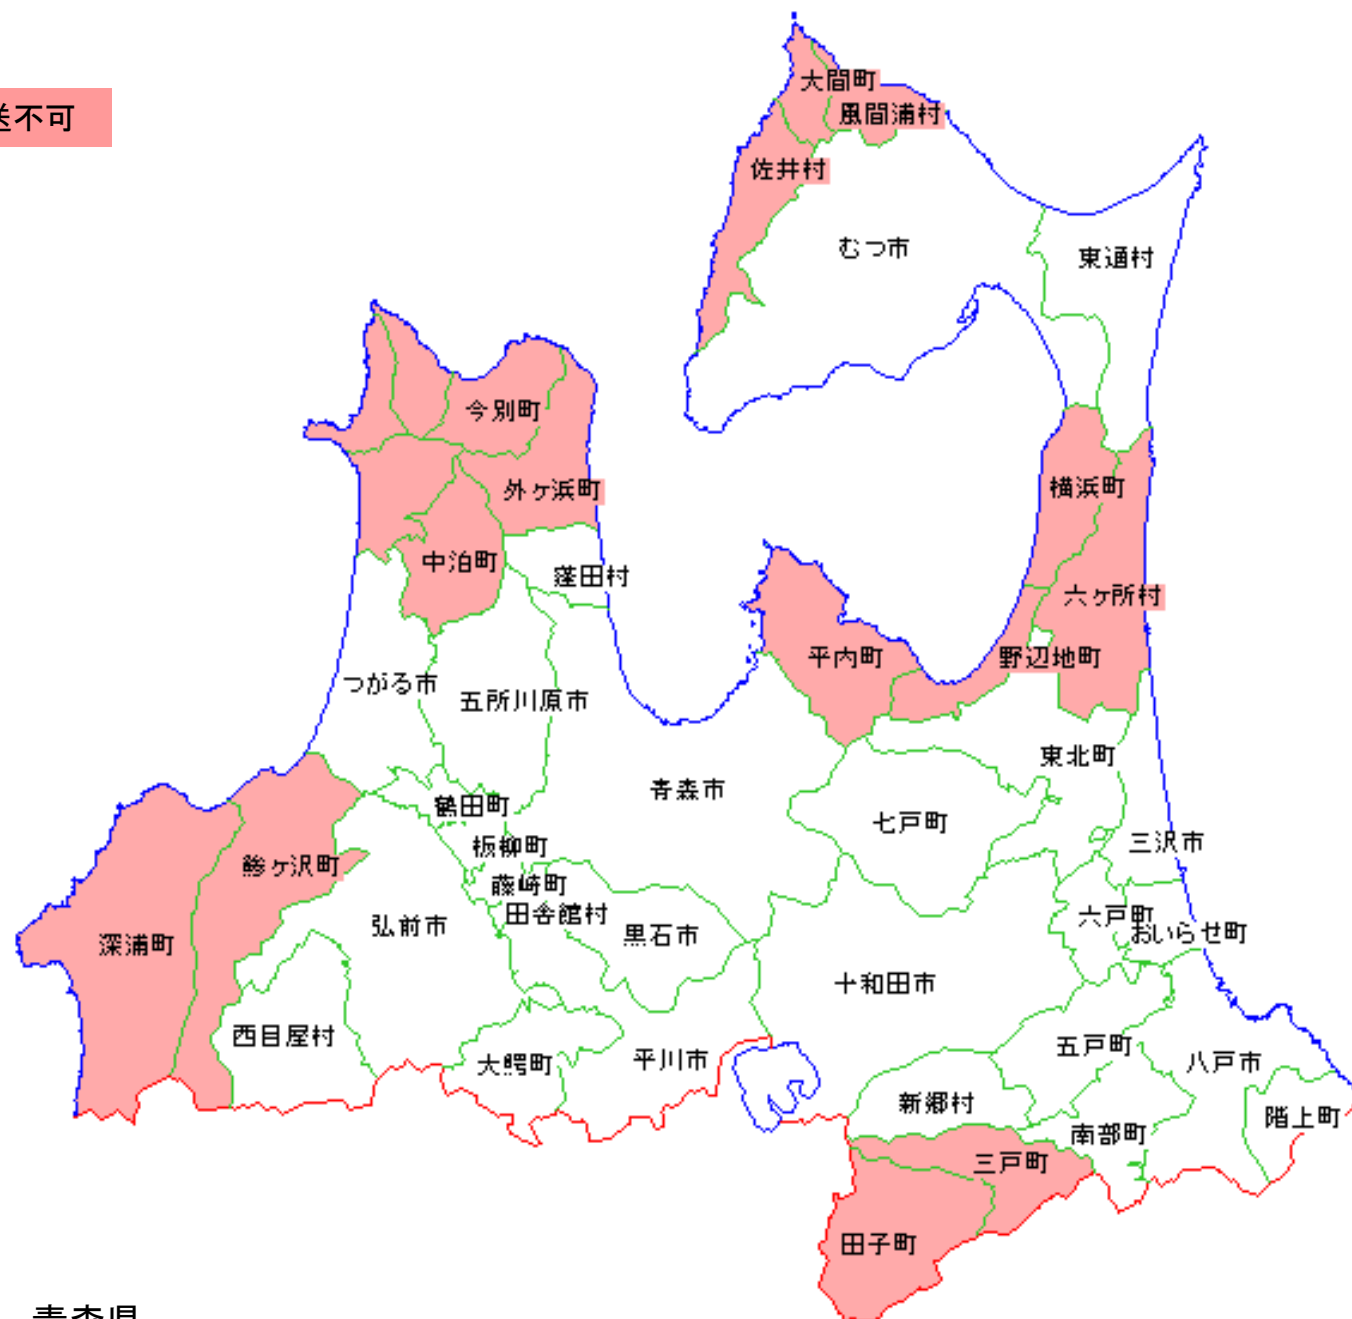

赤：配送不可

青森県

ヤマハ除雪機 配送エリアマップ 2020年6月発行