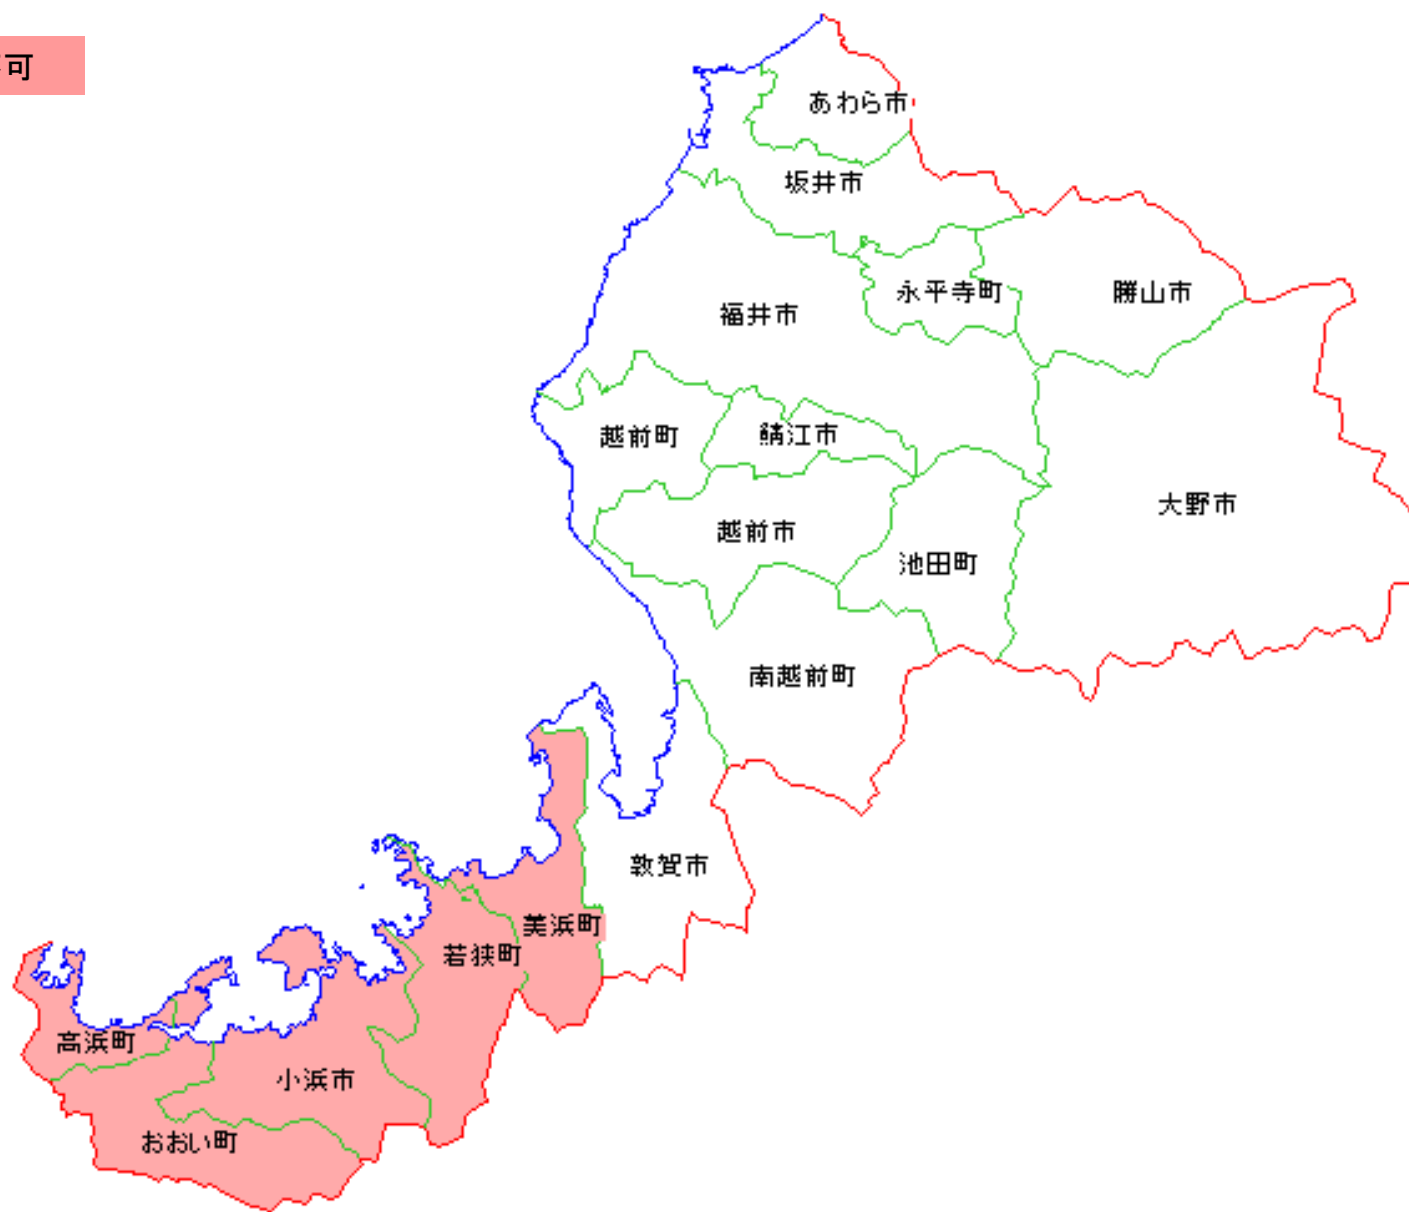

赤 : 配送不可

福井県

ヤマハ除雪機 配送エリアマップ 2020年6月発行