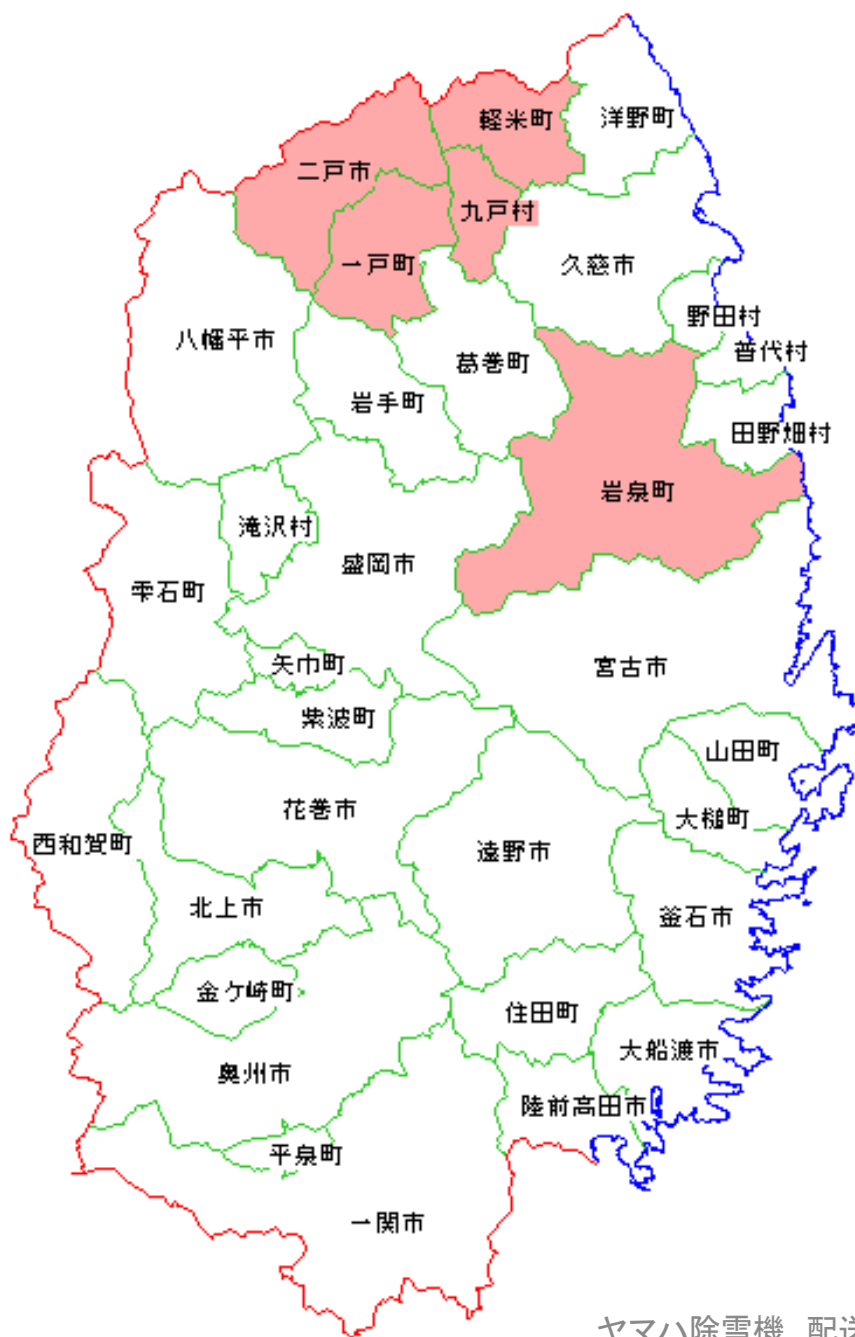

赤：配送不可

岩手県

ヤマハ除雪機 配送エリアマップ 2020年6月発行