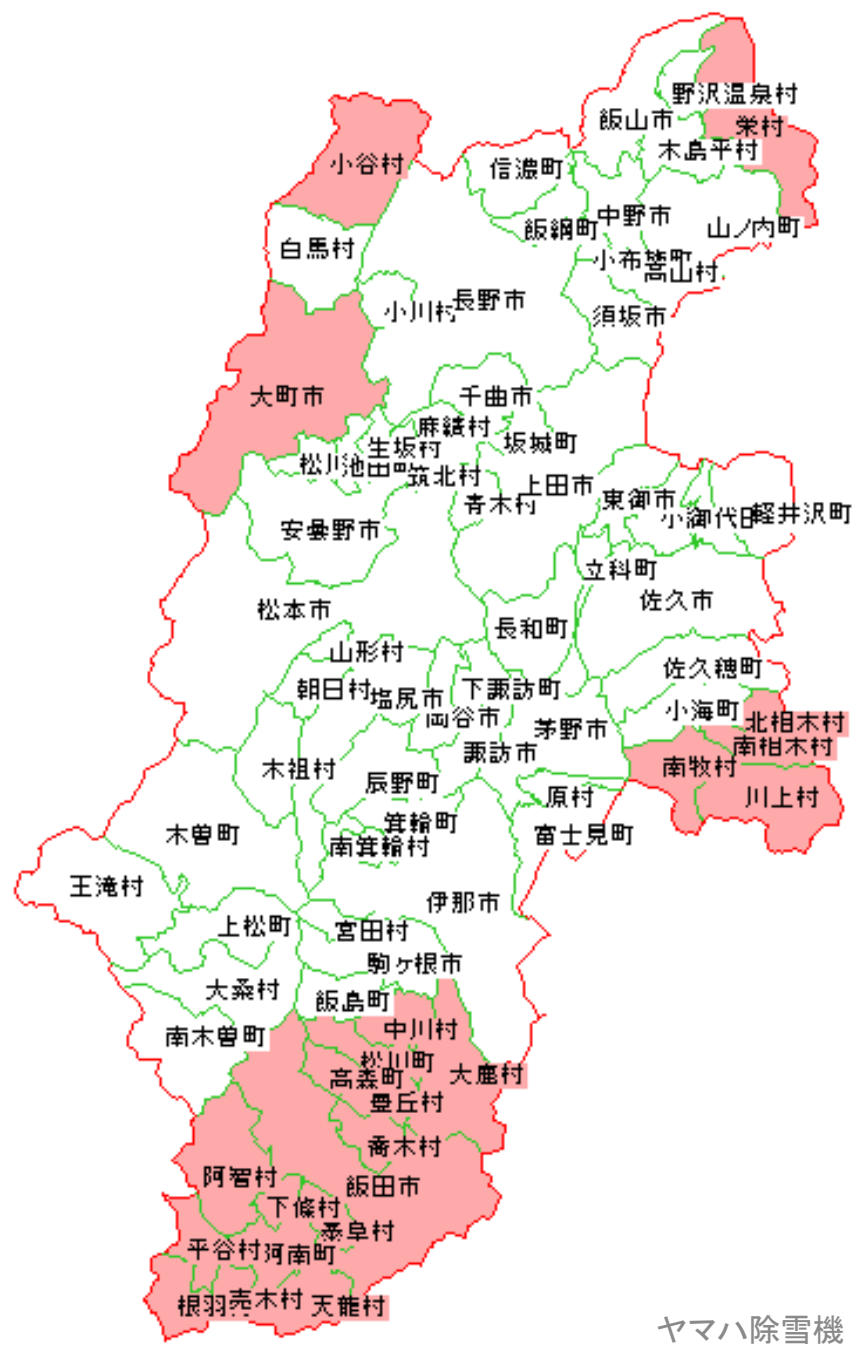

赤 : 配送不可

長野県

ヤマハ除雪機 配送エリアマップ 2020年6月発行