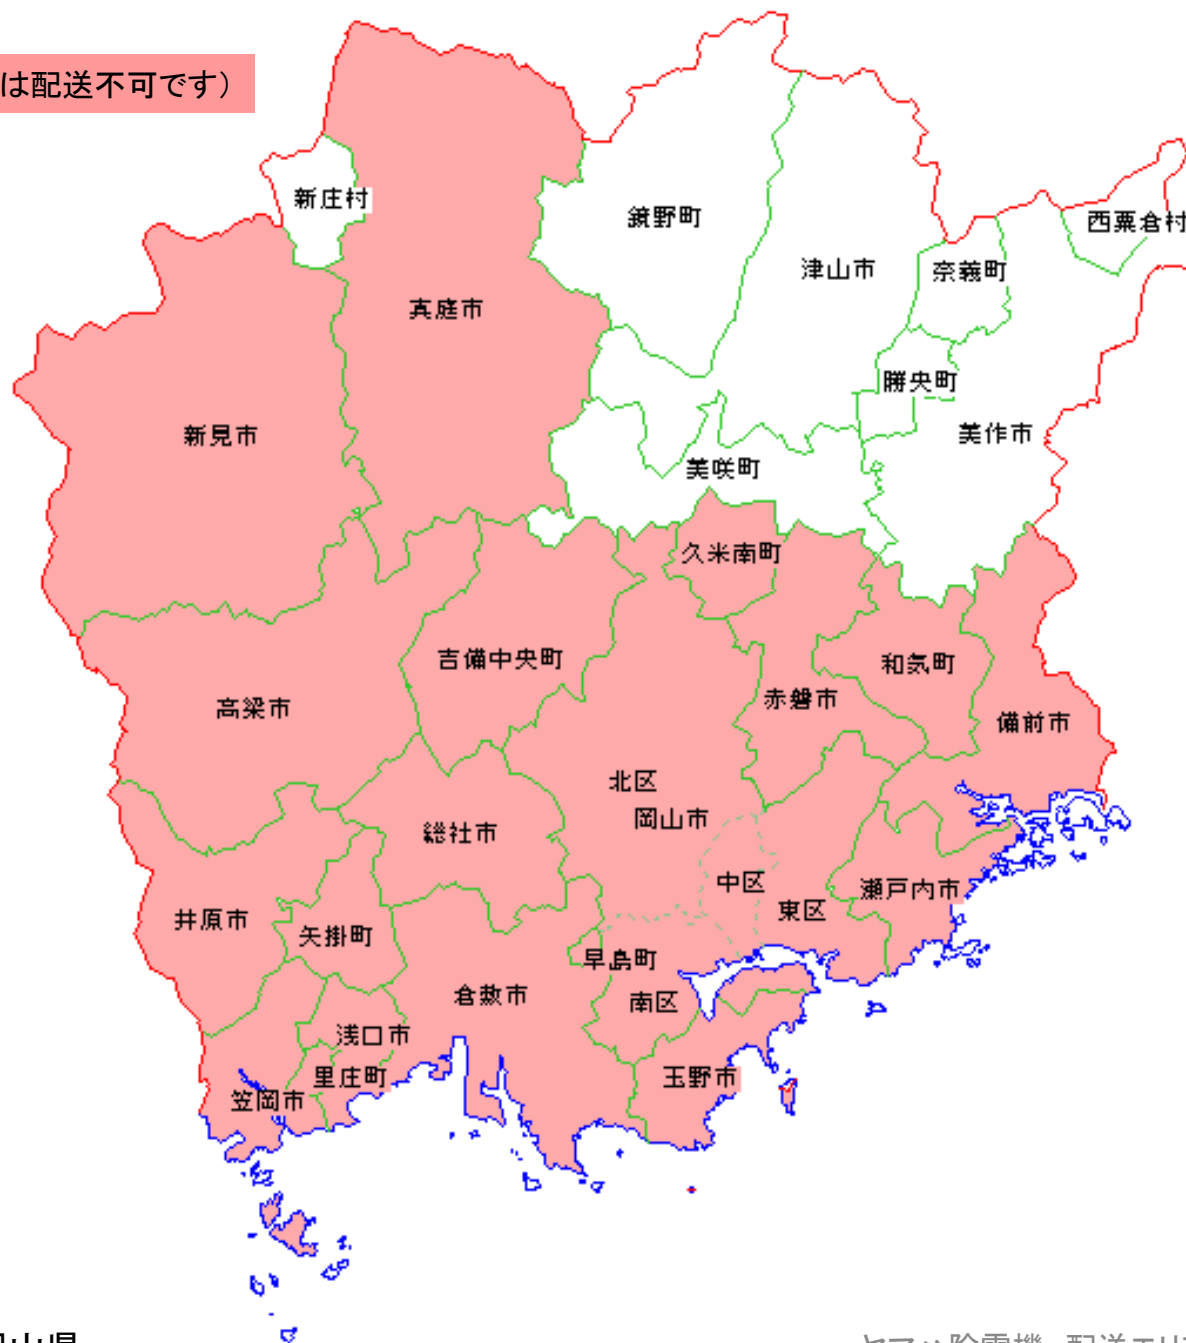

赤：配送不可(離島は配送不可です)

岡山県

ヤマハ除雪機 配送エリアマップ 2020年6月発行