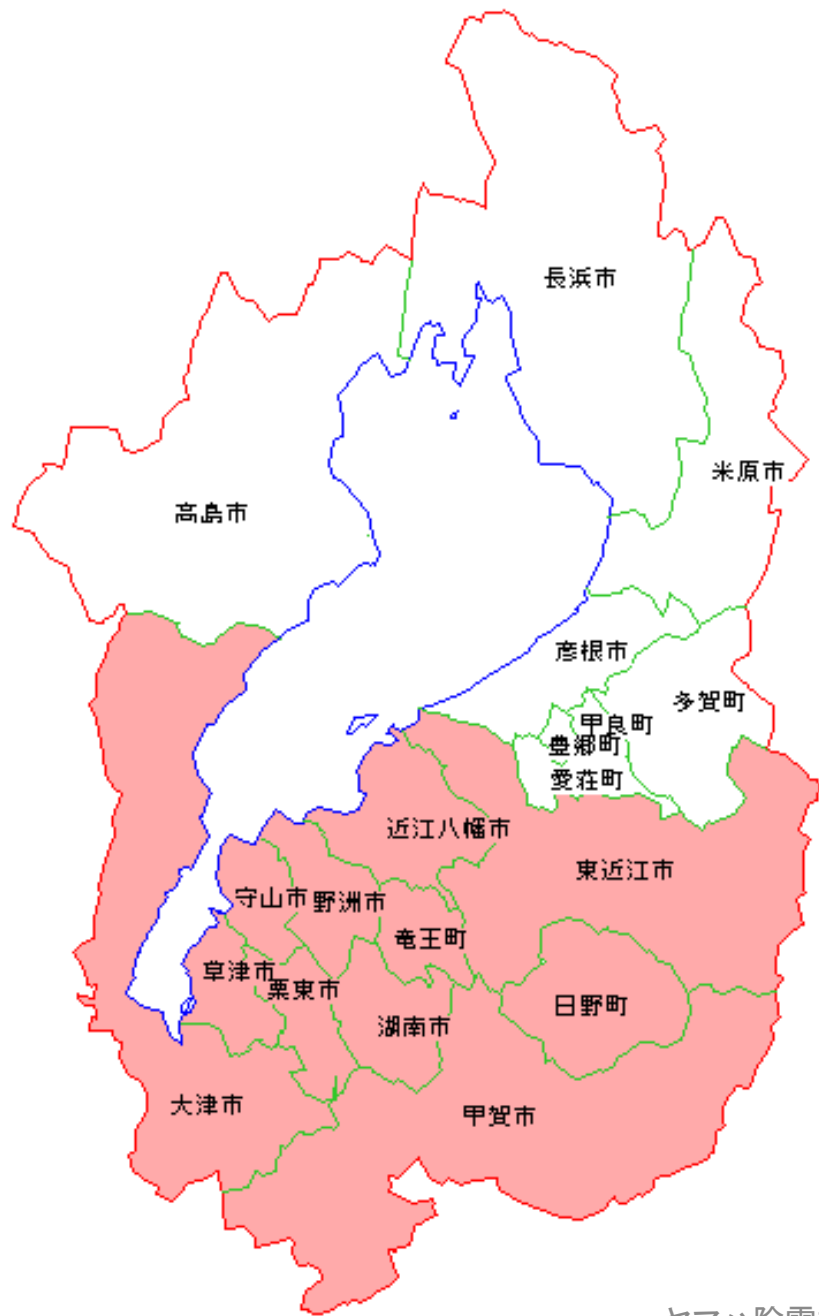

赤 : 配送不可

滋賀県

ヤマハ除雪機 配送エリアマップ 2020年6月発行