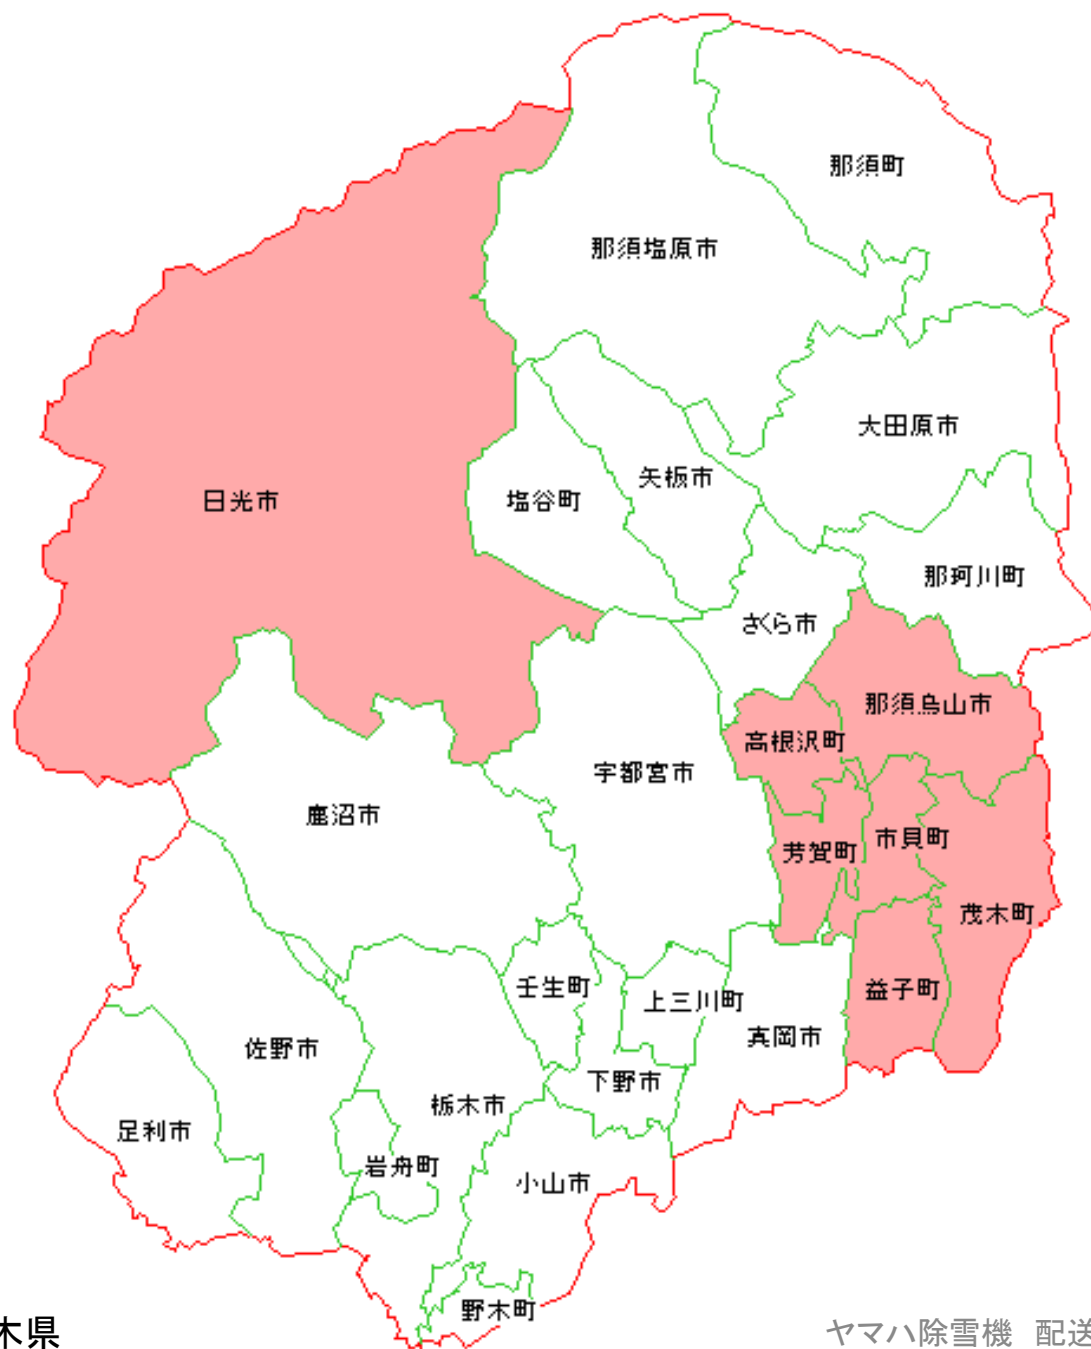

赤 : 配送不可

栃木県

ヤマハ除雪機 配送エリアマップ 2020年6月発行