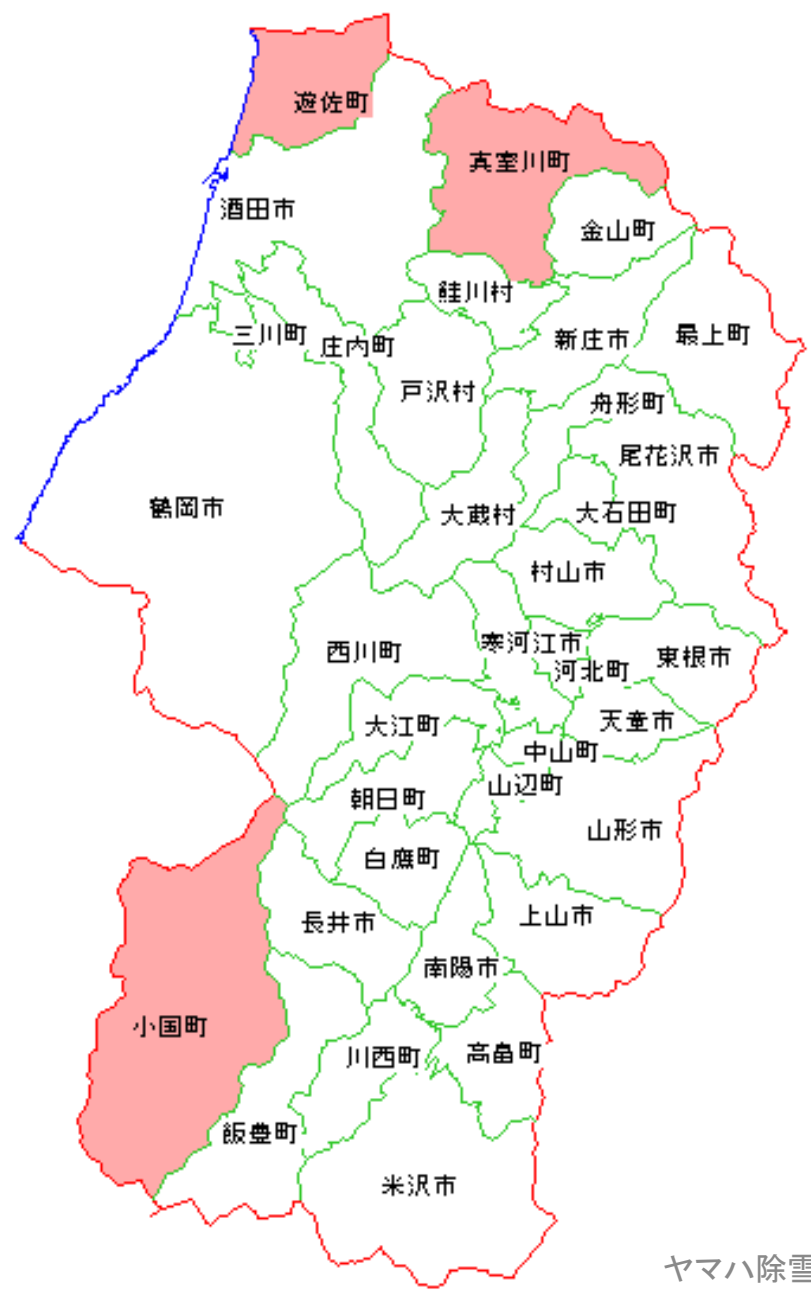

赤 : 配送不可

山形県

ヤマハ除雪機 配送エリアマップ 2020年6月発行