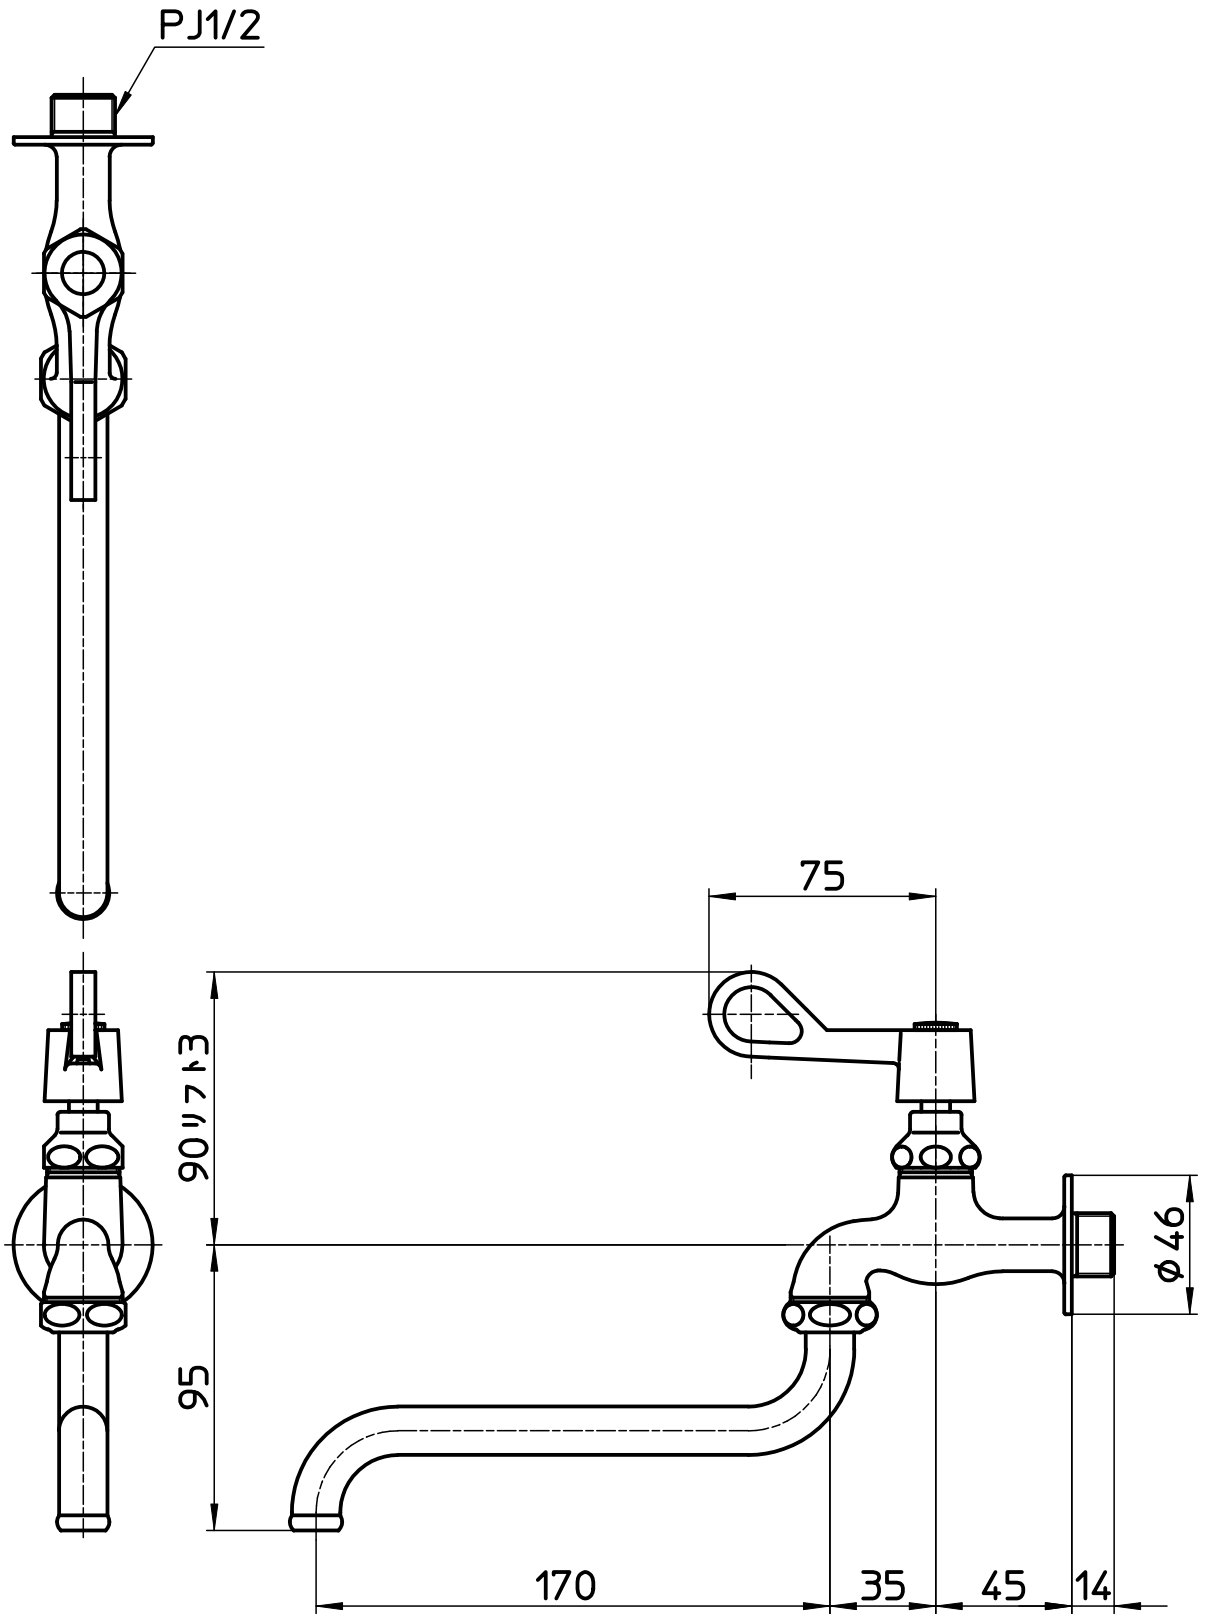

図番

備考	JIS 共用形						
品名	厨房用自在水栓	尺度	承認	検図	製図	設計	第三角法 
品番	A1310-13	1:2.5	株式会社 三栄水栓製作所