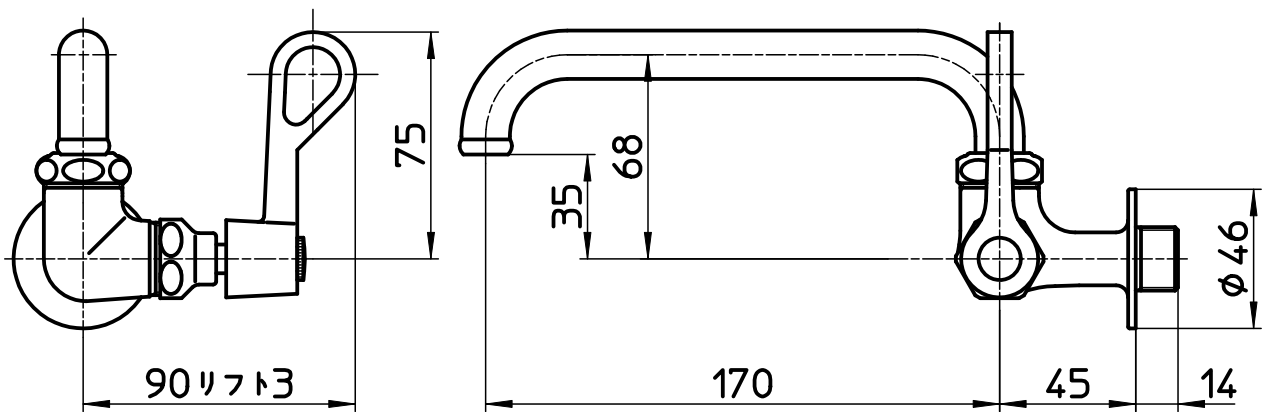

図番

| | | | | | | | |
|----|------------|-------|----|----|----|----|--------------|
| 備考 | JIS 共用形 | | | | | | |
| 品名 | 厨房用横形自在水栓 | 尺度 | 承認 | 検図 | 製図 | 設計 | 第三角法 |
| 品番 | A2310-13 | 1:2.5 | .. | .. | .. | .. | 株式会社 三栄水栓製作所 |