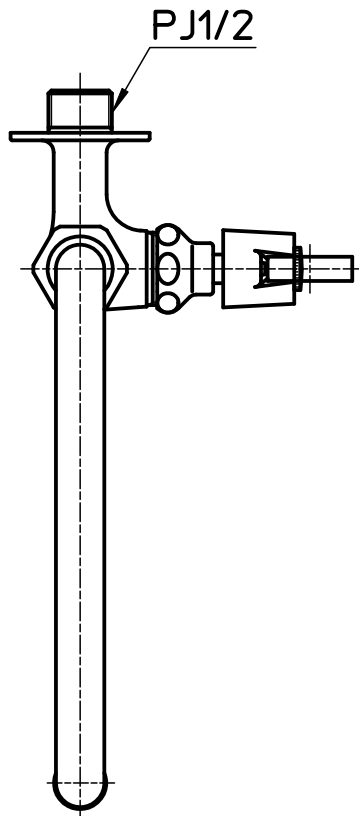

図番

| | | | | | | | |
|----|------------|-------|----|----|----|----|--------------|
| 備考 | JIS 共用形 | | | | | | |
| 品名 | 厨房用横形自在水栓 | 尺度 | 承認 | 検図 | 製図 | 設計 | 第三角法 |
| 品番 | A2310-13 | 1:2.5 | .. | .. | .. | .. | 株式会社 三栄水栓製作所 |