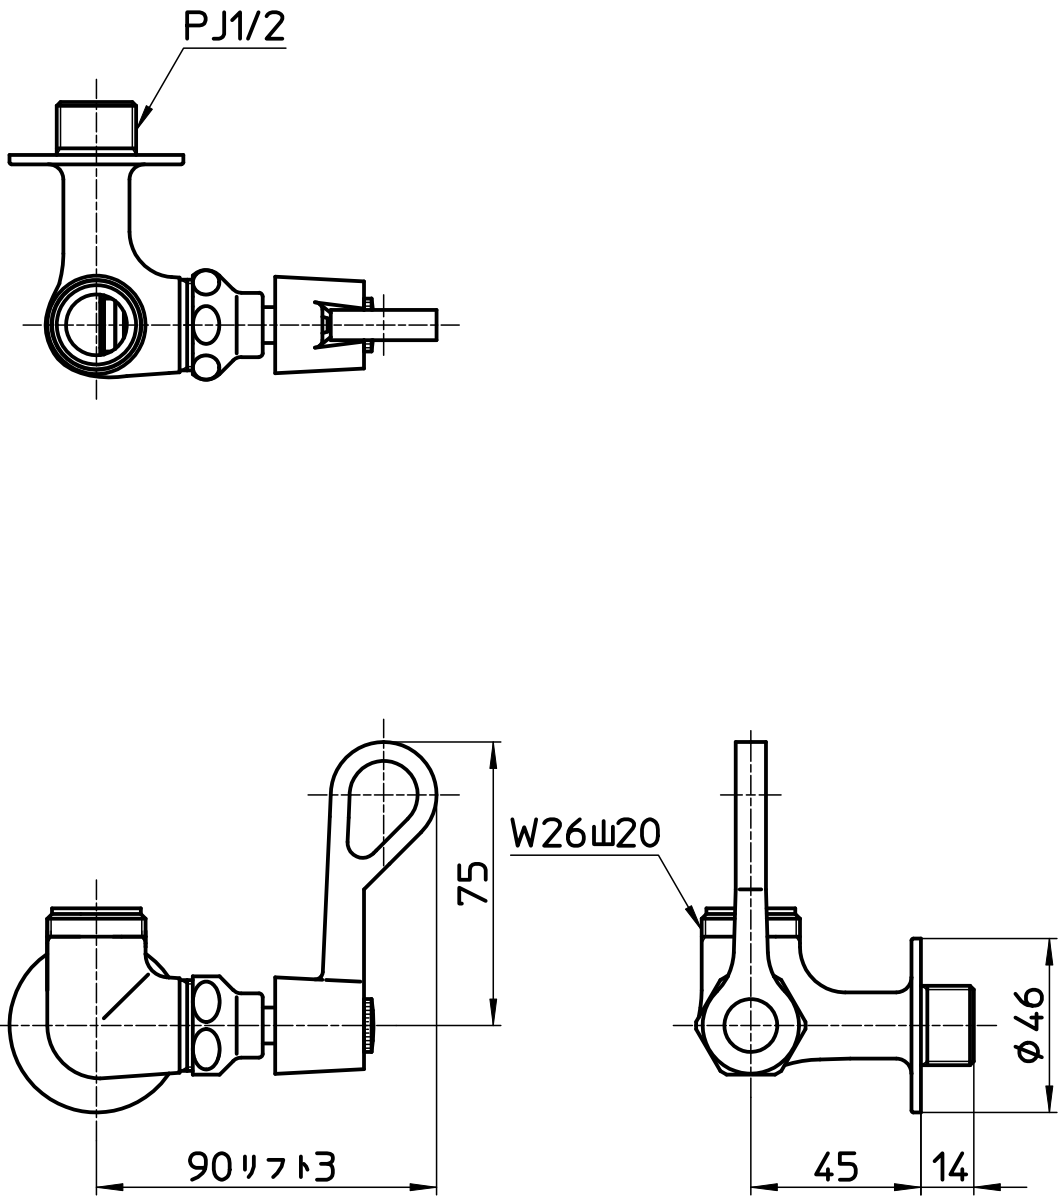

図番

備考 共用形

品名	厨房用横形自在水栓本体	尺度	承認	検図	製図	設計	第三角法 
品番	A2310F-13	1:2	株式会社 三栄水栓製作所