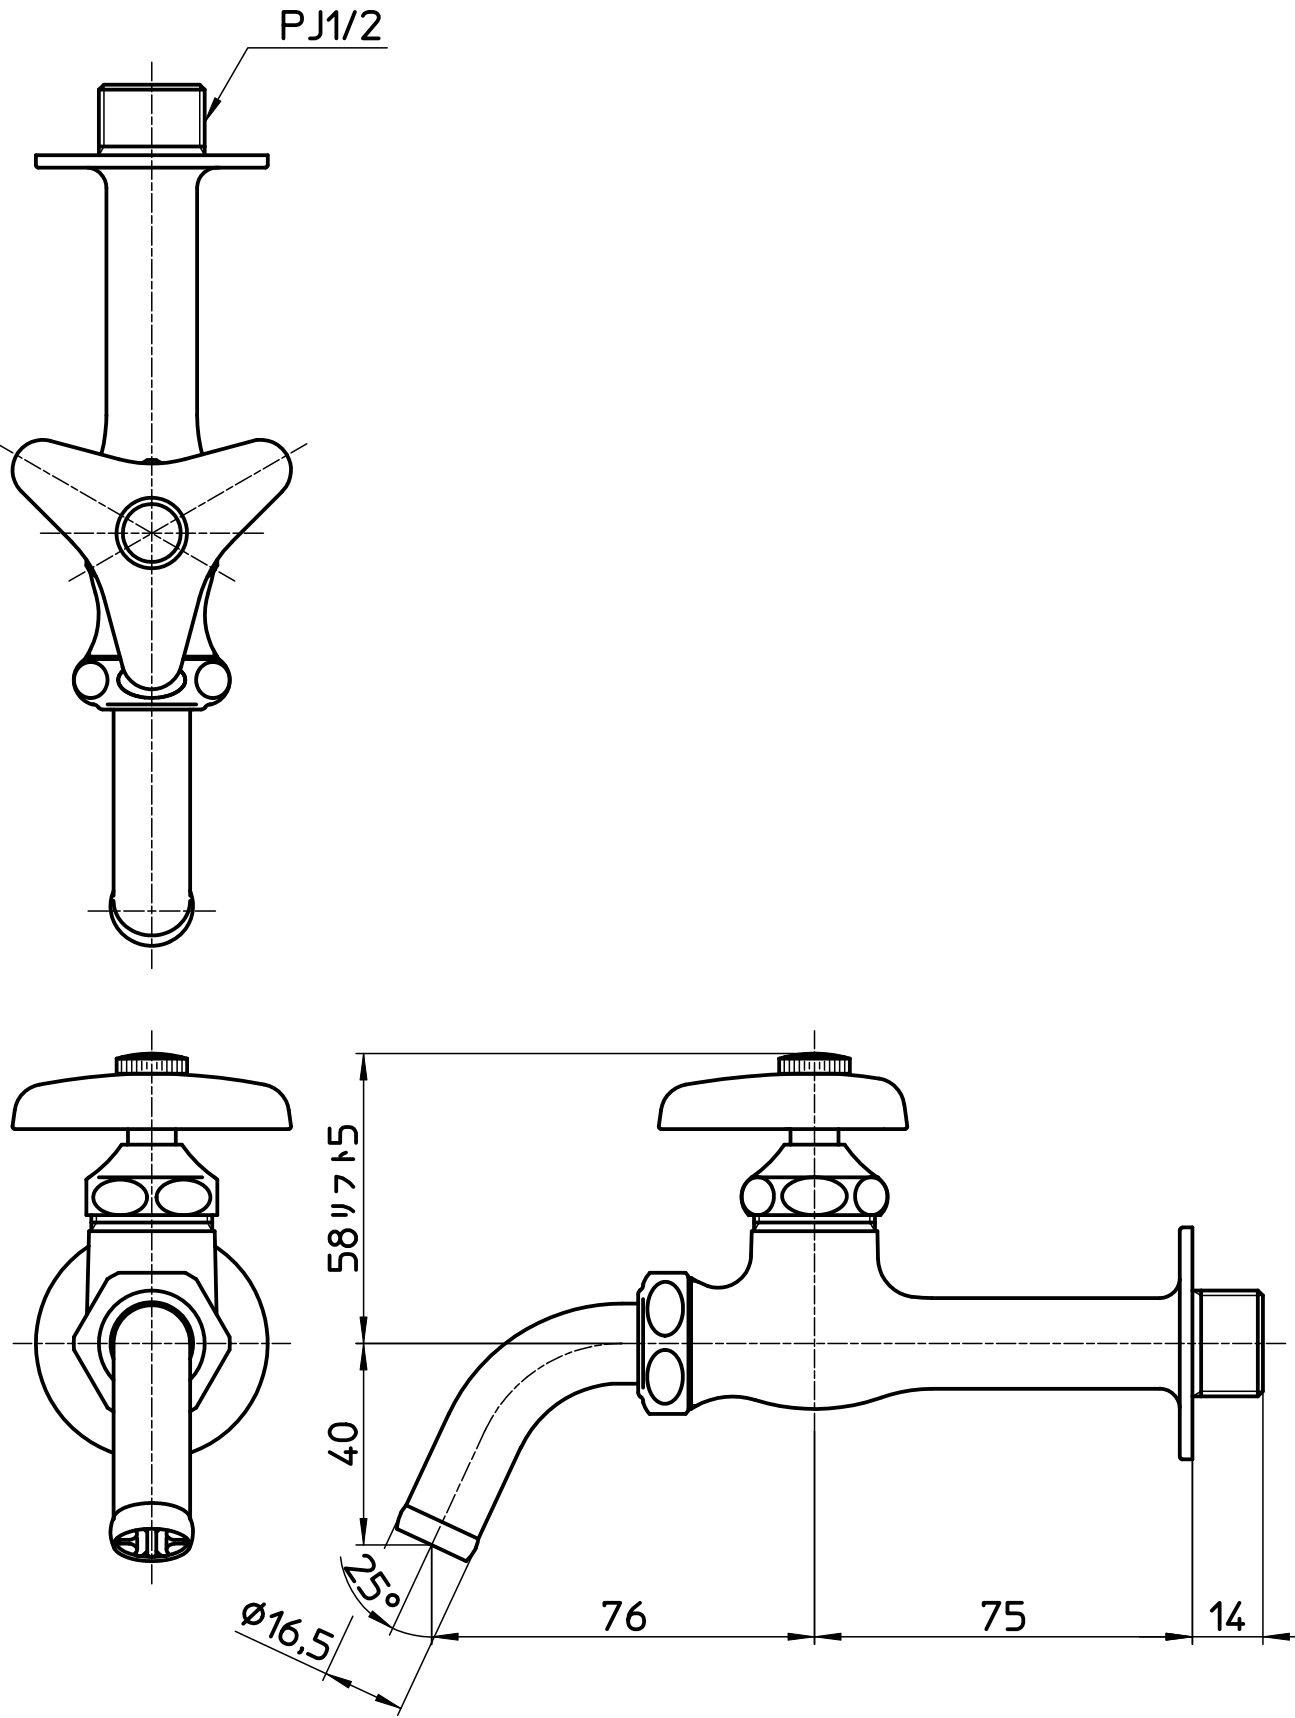

図番

備考 JIS

品名	万能ホーム用長水栓	尺度	承認	検図	製図	設計	第三角法
品番	Y22J-13	1:1.5	株式会社 三栄水栓製作所