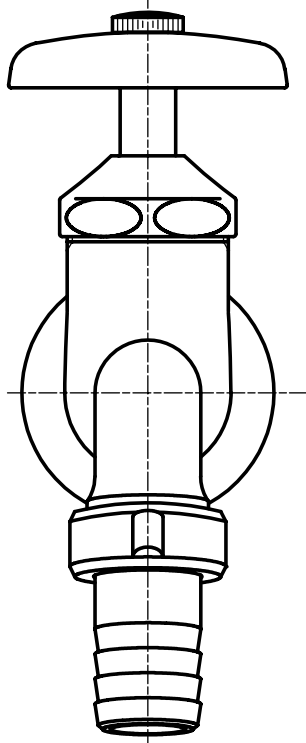

図番

備考 JIS

品名	カップリング横水栓	尺度	承認	検図	製図	設計	第三角法
品番	Y30JK-20	1:1.5	株式会社 三栄水栓製作所