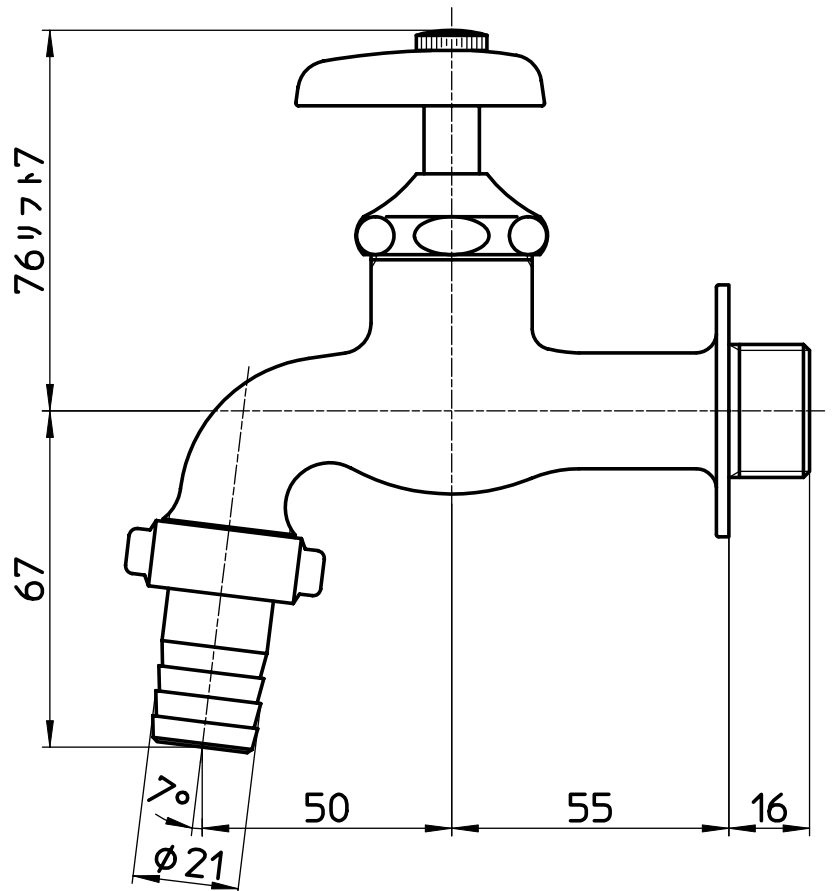

図番

備考 JIS

品名	カップリング横水栓	尺度	承認	検図	製図	設計	第三角法
品番	Y30JK-20	1:1.5	株式会社 三栄水栓製作所