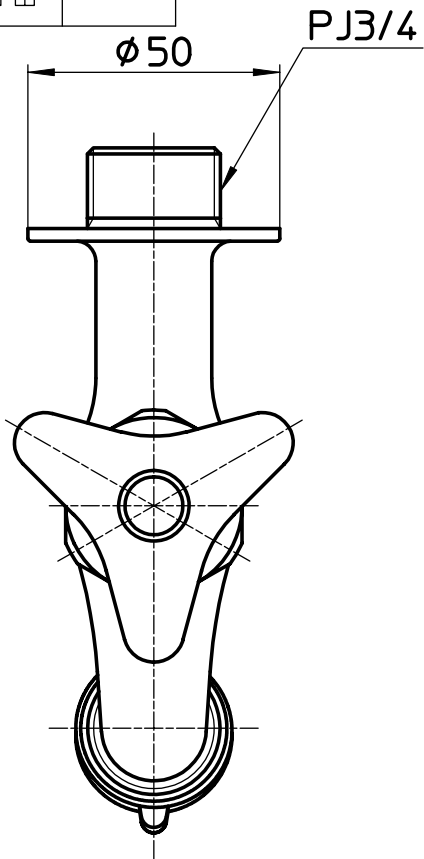

図番

備考 JIS

品名	カップリング横水栓	尺度	承認	検図	製図	設計	第三角法
品番	Y30JK-20	1:1.5	株式会社 三栄水栓製作所