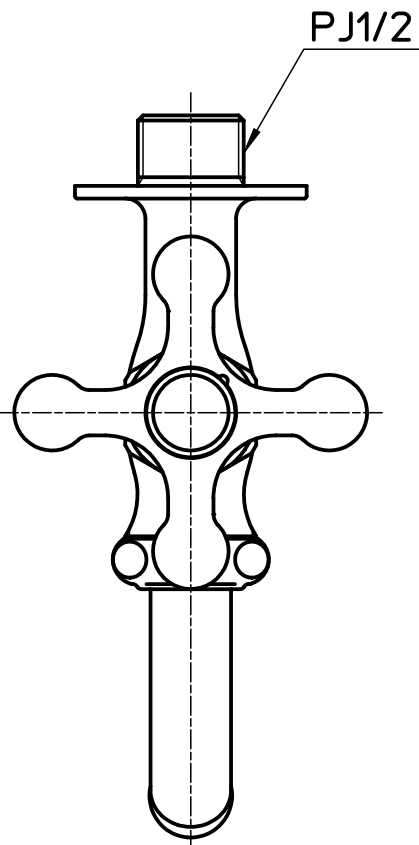

図番

備考 JIS

品名	万能ホーム水栓	尺度	承認	検図	製図	設計	第三角法
品番	Y12Y-13	1:1.5	..	..	..	..	株式会社 三栄水栓製作所