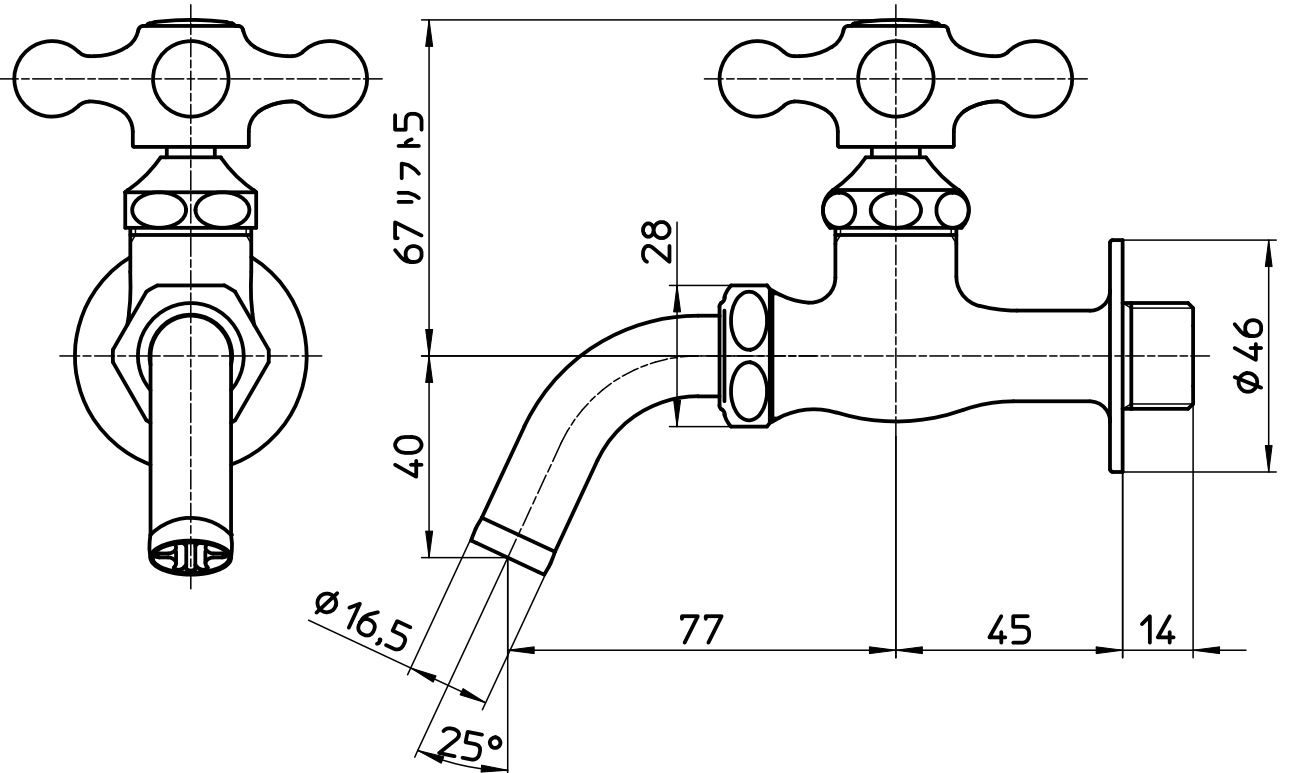

図番

備考 JIS

品名	万能ホーム水栓	尺度	承認	検図	製図	設計	第三角法
品番	Y12Y-13	1:1.5	..	..	..	..	株式会社 三栄水栓製作所