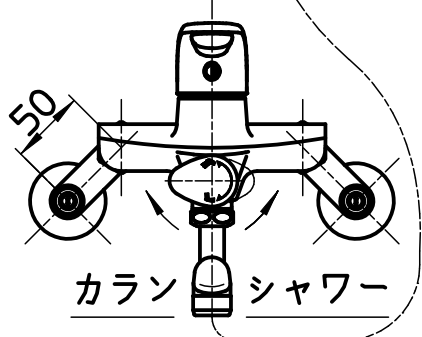

図番

ホース長さ1600

備考	JIS 吐水口は回転式(角度制限なし)						
品名	シングルシャワー混合栓	尺度	承認	検図	製図	設計	第三角法
品番	SK1710DK-13	1:5	..	..	..	..	株式会社 三栄水栓製作所