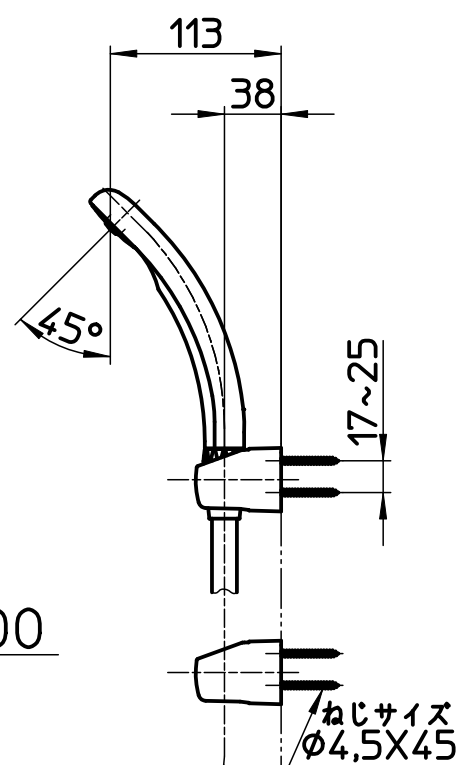

図番

ホース長さ1600

備考	JIS 吐水口は回転式(角度制限なし)						
品名	シングルシャワー混合栓	尺度	承認	検図	製図	設計	第三角法
品番	SK1710DK-13	1:5	..	..	..	..	株式会社 三栄水栓製作所