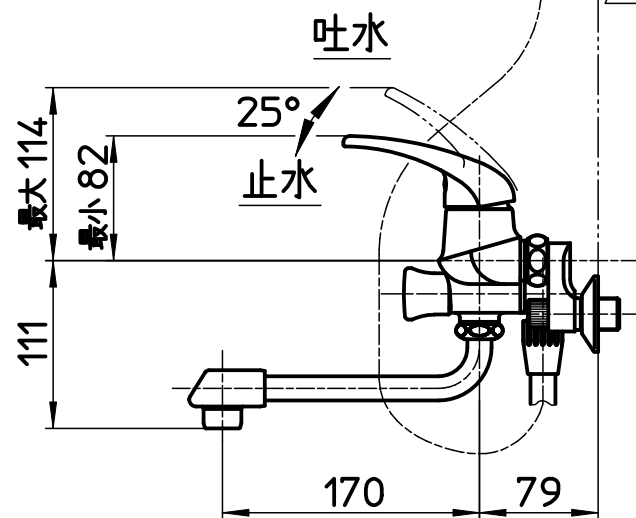

図番

ホース長さ1600

備考	JIS 吐水口は回転式(角度制限なし)						
品名	シングルシャワー混合栓	尺度	承認	検図	製図	設計	第三角法
品番	SK1710DK-13	1:5	..	..	..	..	株式会社 三栄水栓製作所