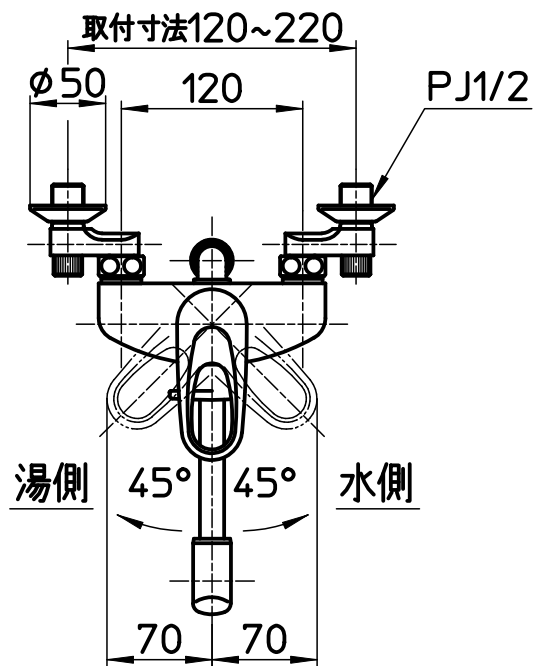

図番

ホース長さ1600

備考	JIS 吐水口は回転式(角度制限なし)						
品名	シングルシャワー混合栓	尺度	承認	検図	製図	設計	第三角法
品番	SK1710DK-13	1:5	..	..	..	..	株式会社 三栄水栓製作所