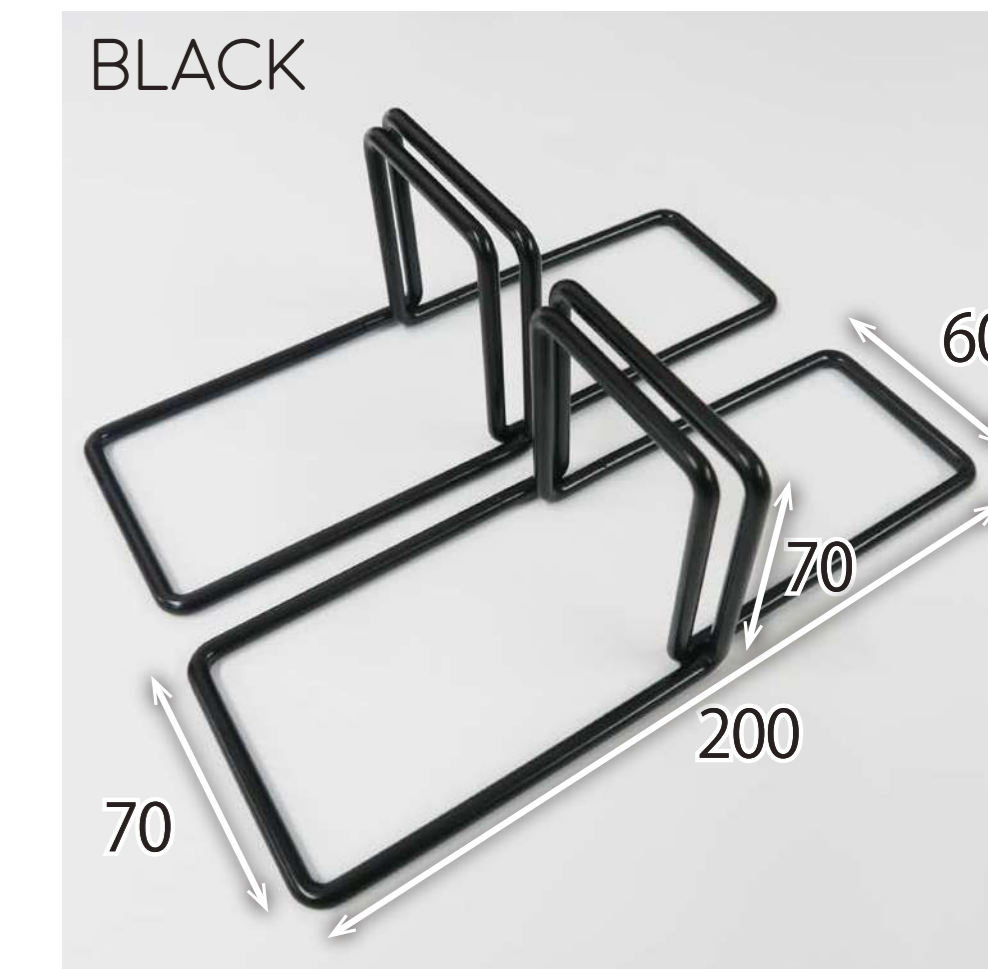

カラー:ブラック
品番:PAST-B
JAN:4953463720304