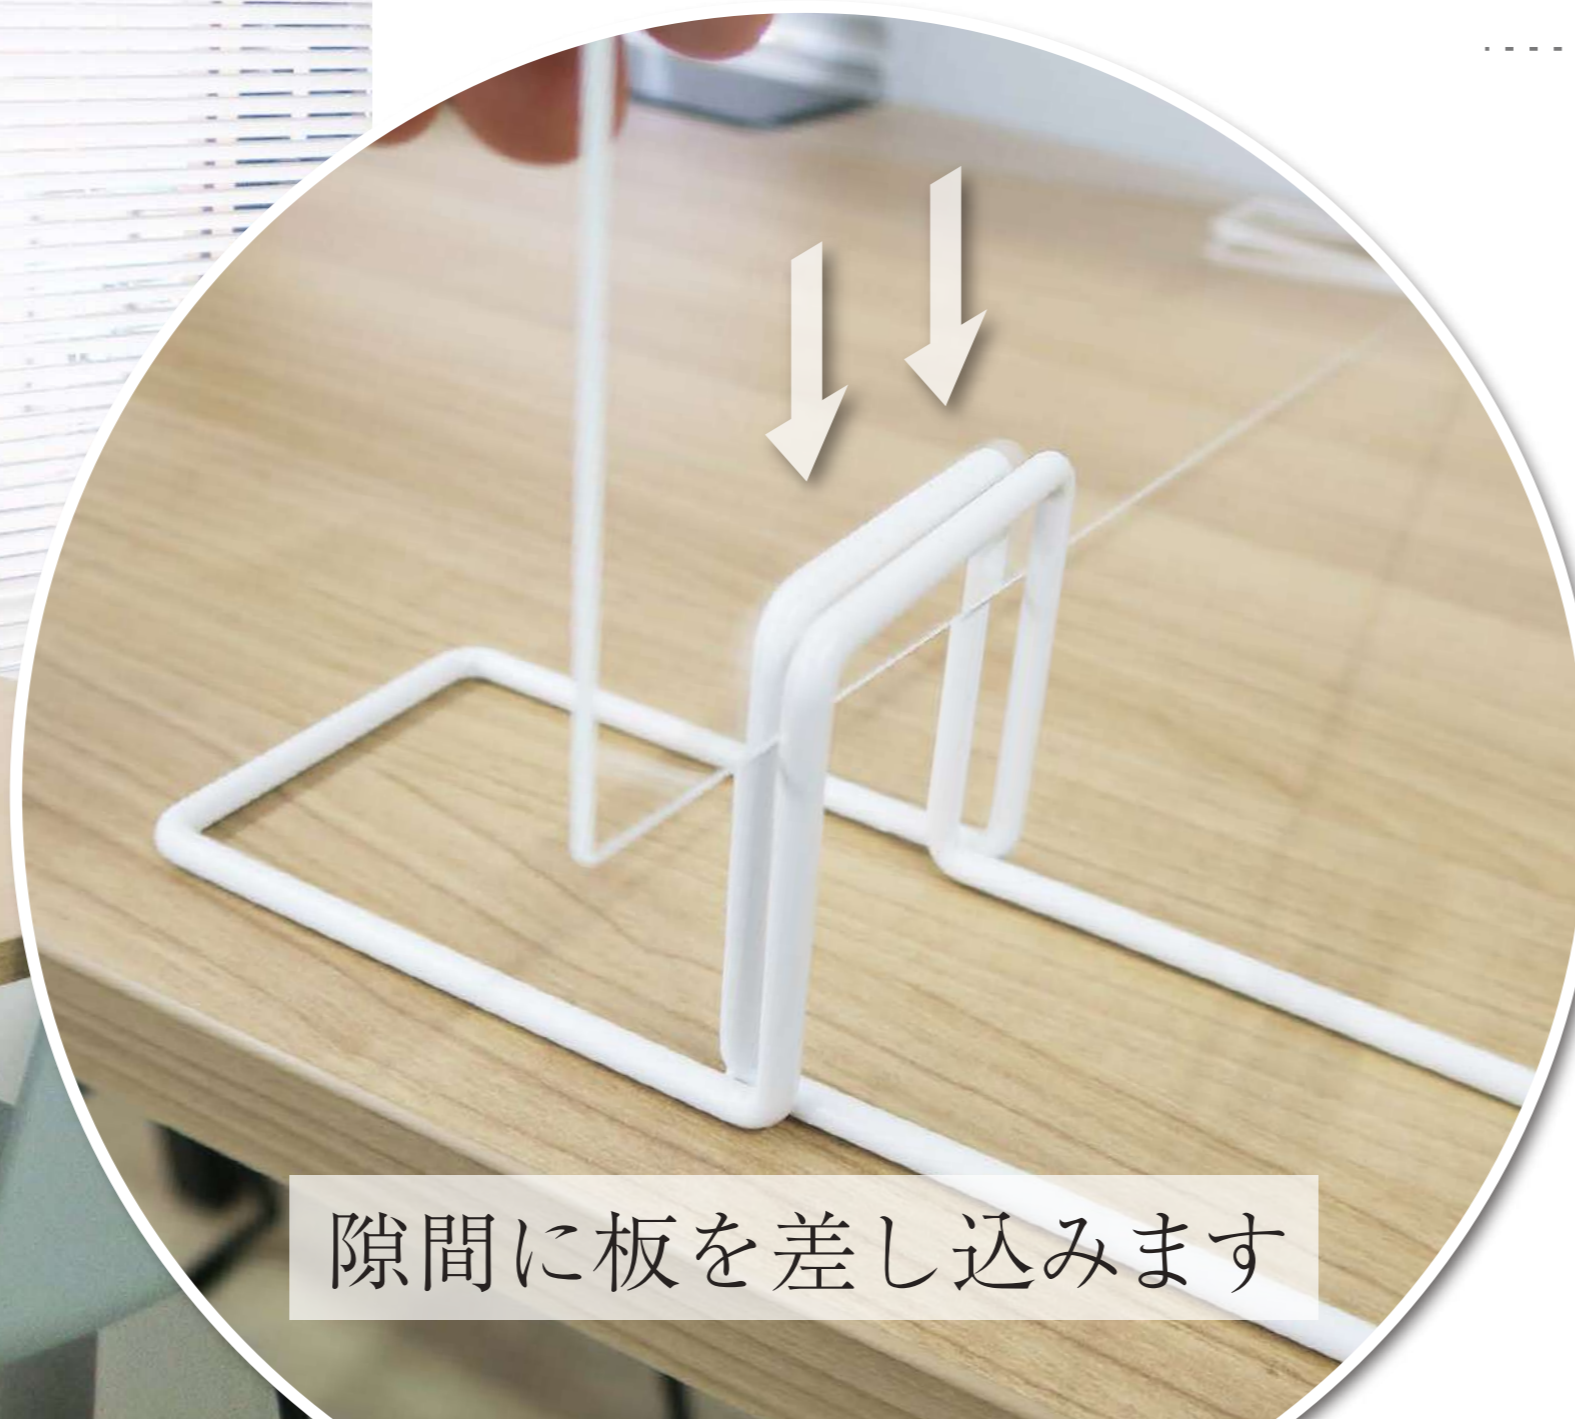

板を差し込むだけ1STEP

# 仕切りスタンド

PANEL STAND

## 飛沫感染防止用パネルが 3mm厚の板を差し込むだけで完成!

お好みの板をご使用いただけます。しっかりとしたスチール製で、安心ガード。

隙間に板を差し込みます

商品サイズ W70mm/60mm×H70mm×D200mm

材質 スチール

対応板厚 板厚3mm専用

推奨板サイズ 約W900mm×H600mm  
※おおよその目安です

※注意  
3mm厚を超える板を入れると差込口が広がってしまう可能性があります。