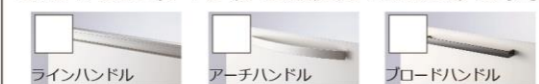

③シンクキャビネット

2段引き出し

※包丁差しは中段引き出しにあります。

**扉  
バリエーション**

取っ手は3タイプからお選びいただけます。

**ミラー**

**リップル**

**ラフウッド**

**グロスウッド**

**ワークトップ**

人工大理石ワークトップ

インテリア性の高い人工大理石製です。

**シンク**

ステンレスシンク

**水栓**

K87111EJ-HT