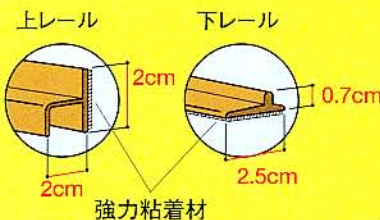

風 かざる 丸[®]

〔風丸は当社の登録商標です〕

大好評!!

玄関引戸に ピッタリ納まる フリーサイズ方式です。

(4枚建戸・引分け戸には取付けできません。)

高さH、幅Wを測り、右下の表の中より
あてはまるサイズの規格をお選びください。

※アミド幅は木枠から引戸中央の錠を逃がした位置
までを目安とします。

※アミド幅には戸当り材も含まれます。

メジャーなどを使って
引戸のサイズを測ってね!

特長

- 組立て不要な完成品。
取付けもとっても
カンタンです。
- ラクラク開閉の
アルミレール付きです。

だから天て
ながもち!

※注意
● 玄関引戸の納まりにより、専用レールが取付け
られない場合があります。
● 室内側の床面が玉石などで凸凹な場合は、下レ
ールが取付けられないことがあります。
● 木製の玄関引戸は、引戸と網戸の間の幅が大き
いため、そのままではすき間が生じることがあ
ります。すき間防止スポンジテープなどを利用
して調整してください。

品番	取付け可能寸法	網戸幅
SKM-1	高さH 180cm~183cm 幅W 164cm~171cm	82cm
SKM-2	高さH 180cm~183cm 幅W 174cm~181cm	87cm
SKM-3	高さH 180cm~183cm 幅W 184cm~191cm	92cm

※上記の規格にないサイズも特注で承ります。
特注寸法は高さHとアミド幅にて指示してください。