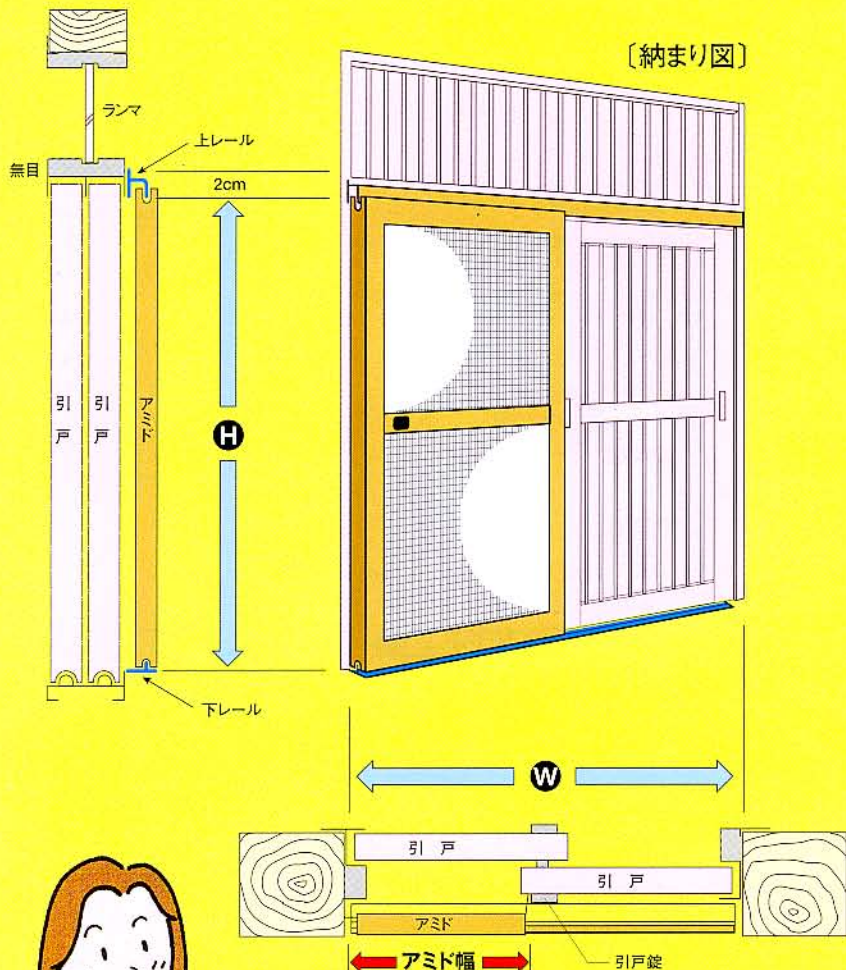

風 かざる 丸[®]

〔風丸は当社の登録商標です〕

大好評!!

玄関引戸に ピッタリ納まる フリーサイズ方式です。

(4枚建戸・引分け戸には取付けできません。)

高さH、幅Wを測り、右下の表の中より
あてはまるサイズの規格をお選びください。

※アミド幅は木枠から引戸中央の錠を逃がした位置
までを目安とします。

※アミド幅には戸当り材も含まれます。

メジャーなどを使って
引戸のサイズを測ってね!

特長

- 組立て不要な完成品。
取付けもとっても
カンタンです。
- ラクラク開閉の
アルミレール付きです。

だから天て
ながもち!

※注意
● 玄関引戸の納まりにより、専用レールが取付け
られない場合があります。
● 室内側の床面が玉石などで凸凹な場合は、下レ
ールが取付けられないことがあります。
● 木製の玄関引戸は、引戸と網戸の間の幅が大き
いため、そのままではすき間が生じることがあ
ります。すき間防止スポンジテープなどを利用
して調整してください。

品番	取付け可能寸法	網戸幅
SKM-1	高さH 180cm~183cm 幅W 164cm~171cm	82cm
SKM-2	高さH 180cm~183cm 幅W 174cm~181cm	87cm
SKM-3	高さH 180cm~183cm 幅W 184cm~191cm	92cm

※上記の規格にないサイズも特注で承ります。
特注寸法は高さHとアミド幅にて指示してください。